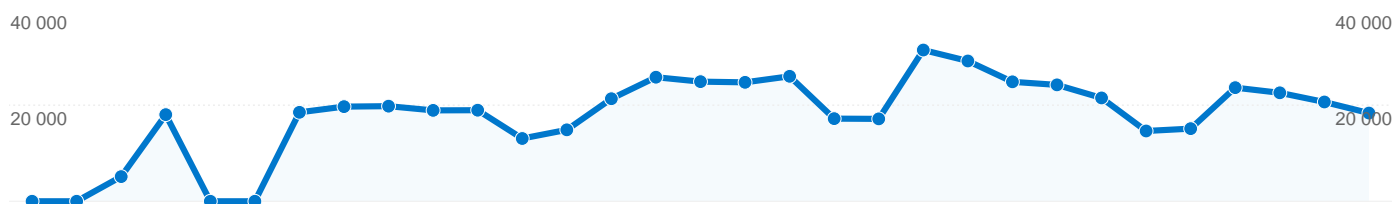

Vue d'ensemble du contenu

Pages	Pages vues	Pages vues (en %)
/viewtopic.php?f=3	589 538	22,49 %
/viewforum.php?f=3	454 428	17,33 %
/viewtopic.php?f=26	181 822	6,94 %
/	167 386	6,39 %
/viewtopic.php?f=4	145 374	5,55 %

Vue d'ensemble des objectifs

Conversions des objectifs
842

385 512 internautes ont visité ce site.

 **550 625** Visites

 **385 512** Visiteurs uniques absolus

 **2 621 458** Pages vues

 **4,76** Nombre moyen de pages vues

 **00:04:21** Temps passé sur le site

 **70,77 %** Taux de rebond

 **70,01 %** Nouvelles visites

Profil technique

Navigateur	Visites	Visites (en %)	Vitesse de connexion	Visites	Visites (en %)
Internet Explorer	309 984	56,30 %	DSL	321 461	58,38 %
Firefox	210 175	38,17 %	Unknown	154 562	28,07 %
Safari	17 040	3,09 %	T1	41 813	7,59 %
Mozilla	9 136	1,66 %	Cable	18 257	3,32 %
Opera	2 858	0,52 %	Dialup	12 268	2,23 %

L'ensemble des sources de trafic a généré 550 625 visites au total.

 22,35 % Accès directs

 59,68 % Sites référents

 17,97 % Moteurs de recherche

■ Sites référents
328 628 (59,68 %)

■ Accès directs
123 052 (22,35 %)