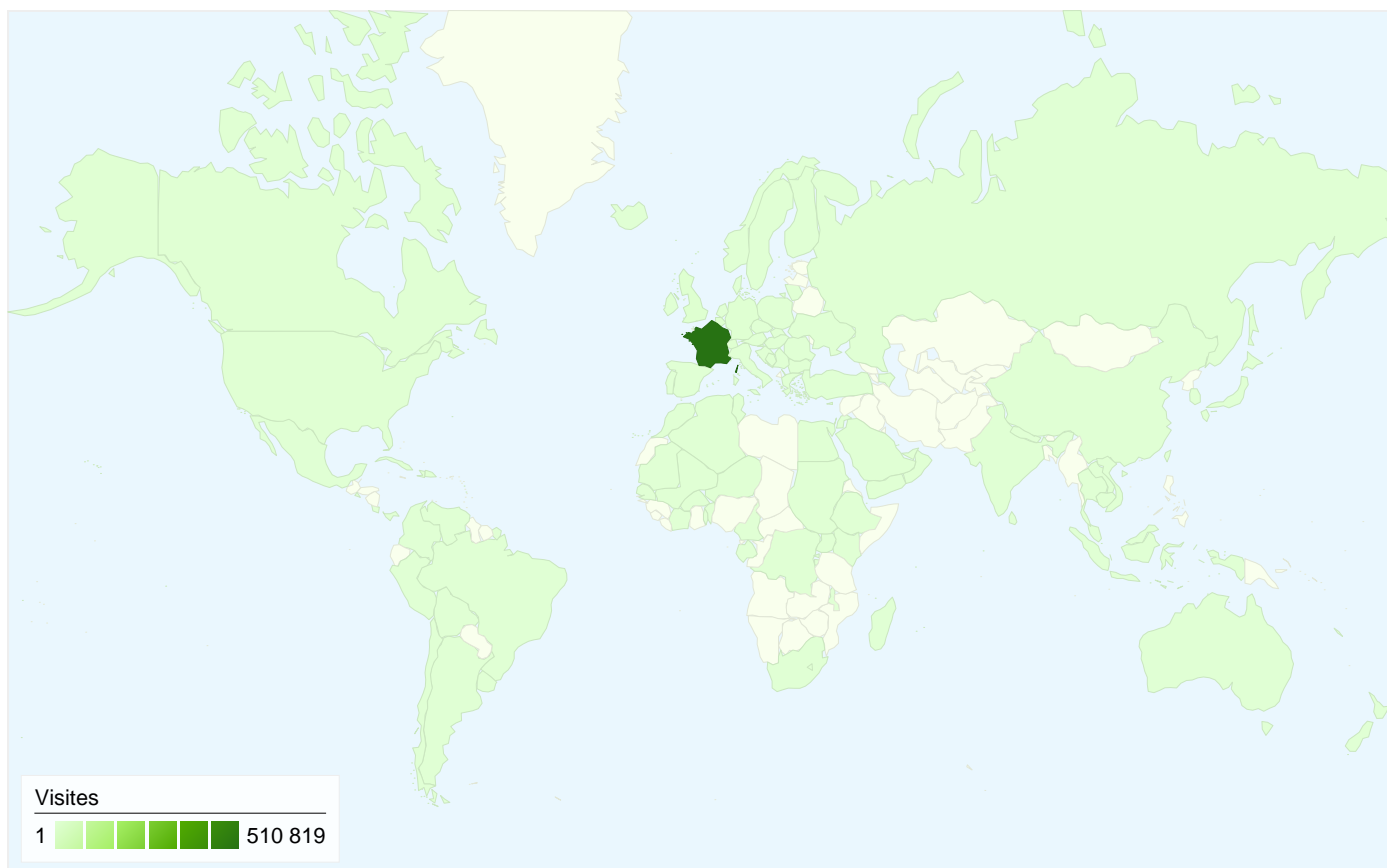

Visiteurs
385 512

Synthèse géographique world

Vue d'ensemble des sources de trafic

- **Sites référents**
328 628 (59,68 %)
- **Accès directs**
123 052 (22,35 %)
- **Moteurs de recherche**
98 945 (17,97 %)

L'ensemble des sources de trafic a généré 550 625 visites au total.

 22,35 % Accès directs

 59,68 % Sites référents

 17,97 % Moteurs de recherche

■ Sites référents
328 628 (59,68 %)

■ Accès directs
123 052 (22,35 %)

Les visiteurs ont réalisé 842 conversions d'objectifs.

 **842 conversions, Objectif 1 : Inscription**

Performances des objectifs

Taux de conversion des objectifs

Taux de conversion des objectifs
0,15 %

Valeur totale des objectifs

Valeur totale des objectifs
\$0,00

550 625 visites, provenant de 122 pays/territoires.

Fréquentation du site

Visites	Pages par visite	Temps moyen sur le site	Nouvelles visites (en %)	Taux de rebond	
550 625 Total du site (en %) : 100,00 %	4,76 Moyenne du site : 4,76 (0,00 %)	00:04:21 Moyenne du site : 00:04:21 (0,00 %)	70,01 % Moyenne du site : 69,96 % (0,08 %)	70,77 % Moyenne du site : 70,77 % (0,00 %)	
Pays/Territoire	Visites	Pages par visite	Temps moyen sur le site	Nouvelles visites (en %)	Taux de rebond
France	510 819	4,74	00:04:19	70,17 %	70,97 %
United Kingdom	6 805	5,22	00:04:41	65,54 %	67,05 %
Belgium	6 753	5,55	00:05:20	70,65 %	70,77 %
Switzerland	5 602	5,42	00:04:06	74,54 %	74,46 %
Germany	3 944	4,05	00:03:55	64,20 %	67,19 %
United States	2 049	5,67	00:06:14	49,78 %	50,95 %
Luxembourg	1 951	4,50	00:03:40	62,79 %	64,99 %
Canada	1 682	4,80	00:03:58	67,66 %	63,56 %
Italy	1 368	4,09	00:06:00	71,56 %	76,83 %
Netherlands	1 030	8,03	00:06:51	58,74 %	51,65 %