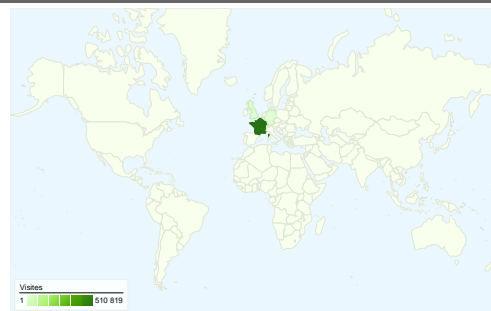

Fréquentation du site

550 625 Visites

70,77 % Taux de rebond

2 621 458 Pages vues

00:04:21 Temps moyen sur le site

4,76 Pages par visite

69,96 % Nouvelles visites (en %)

Vue d'ensemble des visiteurs

Visiteurs
385 512

Synthèse géographique world

Vue d'ensemble des sources de trafic

- **Sites référents**
328 628 (59,68 %)
- **Accès directs**
123 052 (22,35 %)
- **Moteurs de recherche**
98 945 (17,97 %)

L'ensemble des sources de trafic a généré 550 625 visites au total.

 22,35 % Accès directs

 59,68 % Sites référents

 17,97 % Moteurs de recherche

■ Sites référents
328 628 (59,68 %)

■ Accès directs
123 052 (22,35 %)

Valeur totale des objectifs
\$0,00

550 625 visites, provenant de 122 pays/territoires.

Fréquentation du site

Visites	Pages par visite	Temps moyen sur le site	Nouvelles visites (en %)	Taux de rebond	
550 625 Total du site (en %) : 100,00 %	4,76 Moyenne du site : 4,76 (0,00 %)	00:04:21 Moyenne du site : 00:04:21 (0,00 %)	70,01 % Moyenne du site : 69,96 % (0,08 %)	70,77 % Moyenne du site : 70,77 % (0,00 %)	
Pays/Territoire	Visites	Pages par visite	Temps moyen sur le site	Nouvelles visites (en %)	Taux de rebond
France	510 819	4,74	00:04:19	70,17 %	70,97 %
United Kingdom	6 805	5,22	00:04:41	65,54 %	67,05 %
Belgium	6 753	5,55	00:05:20	70,65 %	70,77 %
Switzerland	5 602	5,42	00:04:06	74,54 %	74,46 %
Germany	3 944	4,05	00:03:55	64,20 %	67,19 %
United States	2 049	5,67	00:06:14	49,78 %	50,95 %
Luxembourg	1 951	4,50	00:03:40	62,79 %	64,99 %
Canada	1 682	4,80	00:03:58	67,66 %	63,56 %
Italy	1 368	4,09	00:06:00	71,56 %	76,83 %
Netherlands	1 030	8,03	00:06:51	58,74 %	51,65 %