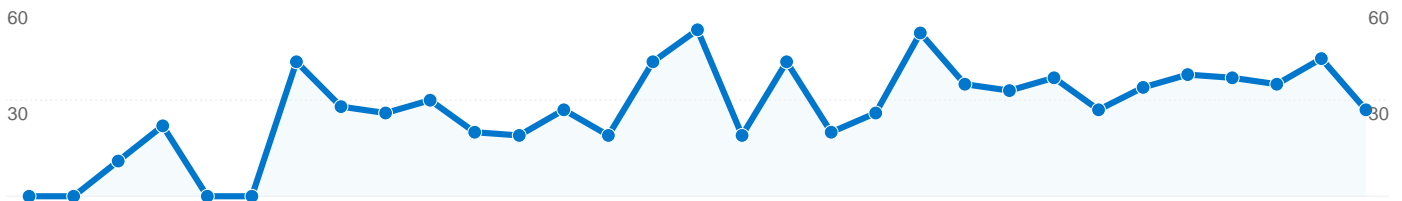

Vue d'ensemble des objectifs

Conversions des objectifs
842

385 512 internautes ont visité ce site.

 **550 625** Visites

 **385 512** Visiteurs uniques absolus

 **2 621 458** Pages vues

 **4,76** Nombre moyen de pages vues

L'ensemble des sources de trafic a généré 550 625 visites au total.

 22,35 % Accès directs

 59,68 % Sites référents

 17,97 % Moteurs de recherche

■ Sites référents
328 628 (59,68 %)

■ Accès directs
123 052 (22,35 %)

■ Moteurs de recherche
98 945 (17,97 %)

Principales sources de trafic

Sources	Visites	Visites (en %)	Mots clés	Visites	Visites (en %)
bulle-immobiliere.org (referral)	303 389	55,10 %	bulle immobiliere	13 542	13,69 %
(direct) ((none))	123 052	22,35 %	bulle immo	13 062	13,20 %
google (organic)	96 142	17,46 %	bulle+immo	7 822	7,91 %
bulle-immobiliere.net (referral)	6 094	1,11 %	bulle+immobiliere	4 924	4,98 %
es.f269.mail.yahoo.com	2 362	0,43 %	bulle immobiliere	2 854	2,88 %

Les visiteurs ont réalisé 842 conversions d'objectifs.

 **842 conversions, Objectif 1 : Inscription**

Performances des objectifs

Taux de conversion des objectifs

Taux de conversion des objectifs
0,15 %

Valeur totale des objectifs