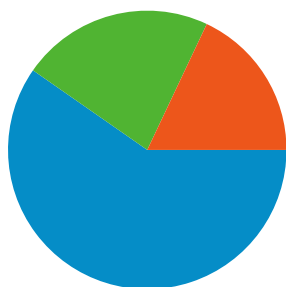

Vue d'ensemble des sources de trafic

- **Sites référents**
  328 628 (59,68 %)
- **Accès directs**
  123 052 (22,35 %)
- **Moteurs de recherche**
  98 945 (17,97 %)

Vue d'ensemble du contenu

Pages	Pages vues	Pages vues (en %)
/viewtopic.php?f=3	589 538	22,49 %
/viewforum.php?f=3	454 428	17,33 %
/viewtopic.php?f=26	181 822	6,94 %
/	167 386	6,39 %
/viewtopic.php?f=4	145 374	5,55 %

Vue d'ensemble des objectifs