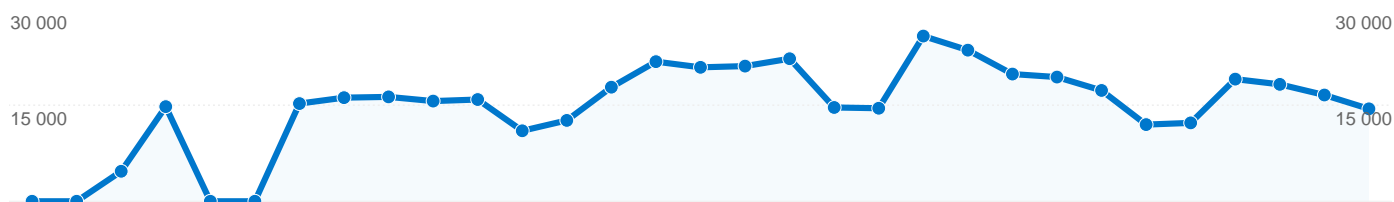

Fréquentation du site

550 625 Visites

70,77 % Taux de rebond

2 621 458 Pages vues

00:04:21 Temps moyen sur le site

4,76 Pages par visite

69,96 % Nouvelles visites (en %)

Vue d'ensemble des visiteurs

Visiteurs
385 512

Synthèse géographique world

Vue d'ensemble des sources de trafic

- **Sites référents**
328 628 (59,68 %)
- **Accès directs**
123 052 (22,35 %)
- **Moteurs de recherche**
98 945 (17,97 %)

Vue d'ensemble des objectifs

Conversions des objectifs
842

385 512 internautes ont visité ce site.

 **550 625** Visites

 **385 512** Visiteurs uniques absolus

 **2 621 458** Pages vues

 **4,76** Nombre moyen de pages vues

De 1 à 10 sur 122

Les pages de ce site ont été consultées 2 621 458 fois au total.

 2 621 458 Pages vues

 1 680 481 Consultations uniques

 70,77 % Taux de rebond

Pages les plus consultées

Pages	Pages vues	Pages vues (en %)
/viewtopic.php?f=3	589 538	22,49 %
/viewforum.php?f=3	454 428	17,33 %
/viewtopic.php?f=26	181 822	6,94 %
/	167 386	6,39 %
/viewtopic.php?f=4	145 374	5,55 %