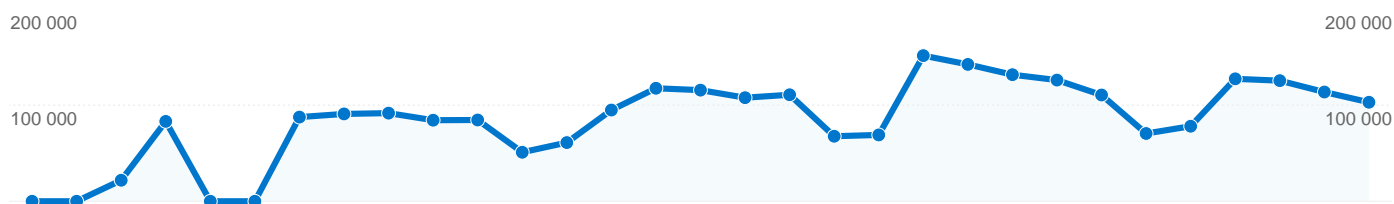

Les visiteurs ont réalisé 842 conversions d'objectifs.

 **842 conversions, Objectif 1 : Inscription**

Performances des objectifs

Taux de conversion des objectifs

Taux de conversion des objectifs
0,15 %

Valeur totale des objectifs

Valeur totale des objectifs
\$0,00

550 625 visites, provenant de 122 pays/territoires.

Fréquentation du site

Visites	Pages par visite	Temps moyen sur le site	Nouvelles visites (en %)	Taux de rebond	
550 625 Total du site (en %) : 100,00 %	4,76 Moyenne du site : 4,76 (0,00 %)	00:04:21 Moyenne du site : 00:04:21 (0,00 %)	70,01 % Moyenne du site : 69,96 % (0,08 %)	70,77 % Moyenne du site : 70,77 % (0,00 %)	
Pays/Territoire	Visites	Pages par visite	Temps moyen sur le site	Nouvelles visites (en %)	Taux de rebond
France	510 819	4,74	00:04:19	70,17 %	70,97 %
United Kingdom	6 805	5,22	00:04:41	65,54 %	67,05 %
Belgium	6 753	5,55	00:05:20	70,65 %	70,77 %
Switzerland	5 602	5,42	00:04:06	74,54 %	74,46 %
Germany	3 944	4,05	00:03:55	64,20 %	67,19 %
United States	2 049	5,67	00:06:14	49,78 %	50,95 %
Luxembourg	1 951	4,50	00:03:40	62,79 %	64,99 %
Canada	1 682	4,80	00:03:58	67,66 %	63,56 %
Italy	1 368	4,09	00:06:00	71,56 %	76,83 %
Netherlands	1 030	8,03	00:06:51	58,74 %	51,65 %

De 1 à 10 sur 122

Les pages de ce site ont été consultées 2 621 458 fois au total.

 2 621 458 Pages vues

 1 680 481 Consultations uniques

 70,77 % Taux de rebond

Pages les plus consultées

Pages	Pages vues	Pages vues (en %)
/viewtopic.php?f=3	589 538	22,49 %
/viewforum.php?f=3	454 428	17,33 %
/viewtopic.php?f=26	181 822	6,94 %
/	167 386	6,39 %
/viewtopic.php?f=4	145 374	5,55 %