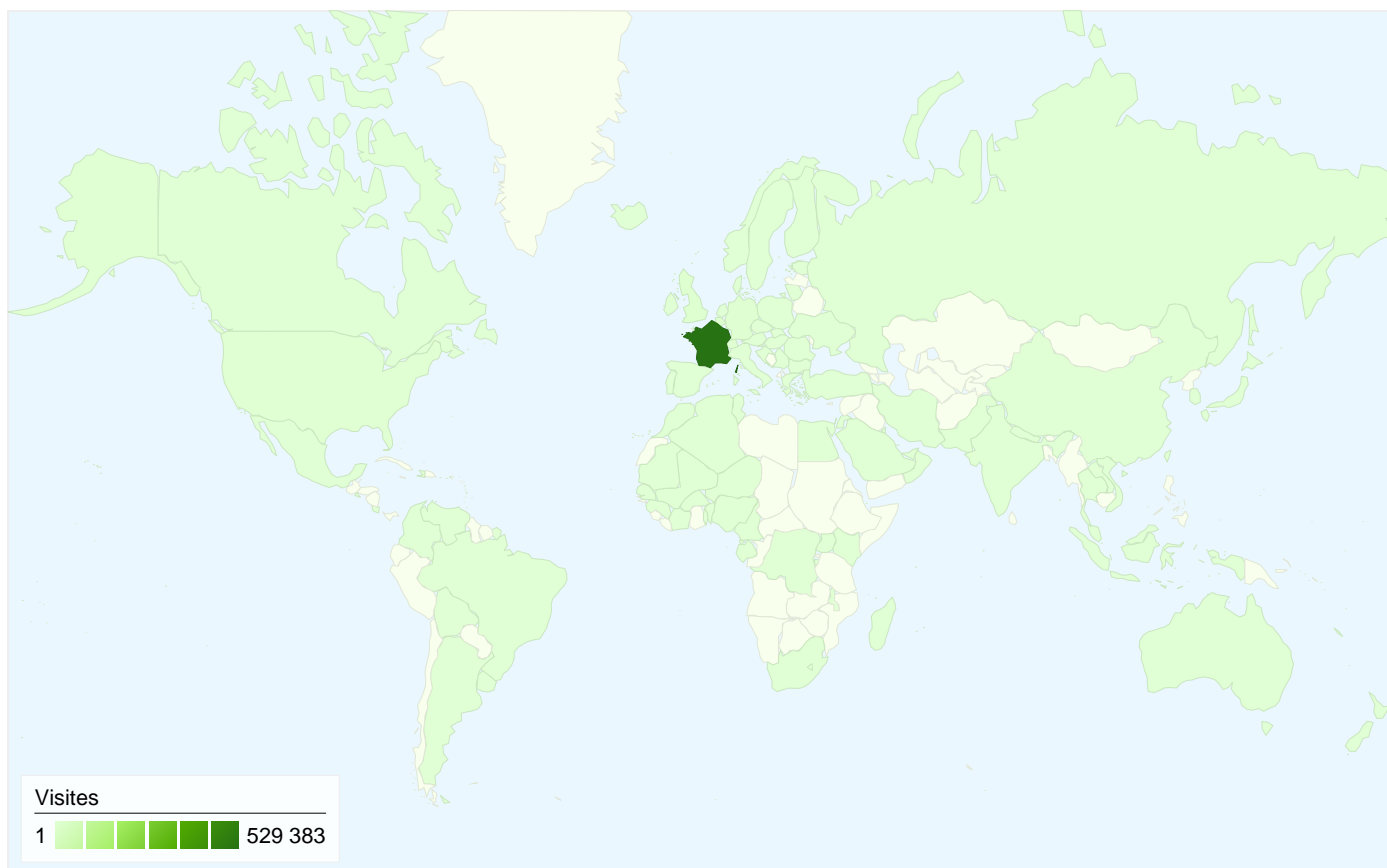

Visiteurs
422 273

Synthèse géographique world

Vue d'ensemble des sources de trafic

- **Sites référents**
339 667 (59,80 %)
- **Accès directs**
118 742 (20,91 %)
- **Moteurs de recherche**
109 577 (19,29 %)

L'ensemble des sources de trafic a généré 567 986 visites au total.

20,91 % Accès directs

59,80 % Sites référents

19,29 % Moteurs de recherche

■ Sites référents
339 667 (59,80 %)

■ Accès directs
118 742 (20,91 %)

Les visiteurs ont réalisé 637 conversions d'objectifs.

637 conversions, Objectif 1 : Inscription

Performances des objectifs

Taux de conversion des objectifs

Taux de conversion des objectifs
0,11 %

Valeur totale des objectifs

Valeur totale des objectifs
\$0,00

567 986 visites, provenant de 114 pays/territoires.

Fréquentation du site

Visites	Pages par visite	Temps moyen sur le site	Nouvelles visites (en %)	Taux de rebond	
567 986 Total du site (en %) : 100,00 %	3,96 Moyenne du site : 3,96 (0,00 %)	00:03:13 Moyenne du site : 00:03:13 (0,00 %)	73,02 % Moyenne du site : 72,98 % (0,04 %)	75,54 % Moyenne du site : 75,54 % (0,00 %)	
Pays/Territoire	Visites	Pages par visite	Temps moyen sur le site	Nouvelles visites (en %)	Taux de rebond
France	529 383	3,94	00:03:10	73,24 %	75,73 %
United Kingdom	6 643	4,37	00:03:35	67,59 %	71,64 %
Belgium	6 386	3,78	00:03:15	74,85 %	77,23 %
Germany	3 988	3,52	00:02:52	63,64 %	69,68 %
Switzerland	3 624	7,86	00:06:02	65,01 %	66,11 %
United States	2 699	2,93	00:02:21	70,99 %	75,25 %
Luxembourg	2 162	3,26	00:02:22	71,51 %	77,71 %
Italy	1 452	2,34	00:02:07	82,85 %	87,26 %
Netherlands	1 339	5,34	00:03:31	65,35 %	68,11 %
Canada	1 293	5,67	00:04:37	58,70 %	57,15 %