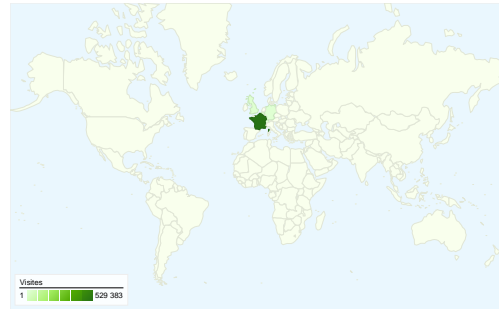

Fréquentation du site

567 986 Visites

2 250 007 Pages vues

3,96 Pages par visite

75,54 % Taux de rebond

00:03:13 Temps moyen sur le site

72,98 % Nouvelles visites (en %)

Vue d'ensemble des visiteurs

Visiteurs
422 273

Synthèse géographique world

Vue d'ensemble des sources de trafic

- **Sites référents**
339 667 (59,80 %)
- **Accès directs**
118 742 (20,91 %)
- **Moteurs de recherche**
109 577 (19,29 %)

L'ensemble des sources de trafic a généré 567 986 visites au total.

20,91 % Accès directs

59,80 % Sites référents

19,29 % Moteurs de recherche

■ Sites référents
339 667 (59,80 %)

■ Accès directs
118 742 (20,91 %)

Valeur totale des objectifs
\$0,00

567 986 visites, provenant de 114 pays/territoires.

Fréquentation du site

Visites	Pages par visite	Temps moyen sur le site	Nouvelles visites (en %)	Taux de rebond	
567 986 Total du site (en %) : 100,00 %	3,96 Moyenne du site : 3,96 (0,00 %)	00:03:13 Moyenne du site : 00:03:13 (0,00 %)	73,02 % Moyenne du site : 72,98 % (0,04 %)	75,54 % Moyenne du site : 75,54 % (0,00 %)	
Pays/Territoire	Visites	Pages par visite	Temps moyen sur le site	Nouvelles visites (en %)	Taux de rebond
France	529 383	3,94	00:03:10	73,24 %	75,73 %
United Kingdom	6 643	4,37	00:03:35	67,59 %	71,64 %
Belgium	6 386	3,78	00:03:15	74,85 %	77,23 %
Germany	3 988	3,52	00:02:52	63,64 %	69,68 %
Switzerland	3 624	7,86	00:06:02	65,01 %	66,11 %
United States	2 699	2,93	00:02:21	70,99 %	75,25 %
Luxembourg	2 162	3,26	00:02:22	71,51 %	77,71 %
Italy	1 452	2,34	00:02:07	82,85 %	87,26 %
Netherlands	1 339	5,34	00:03:31	65,35 %	68,11 %
Canada	1 293	5,67	00:04:37	58,70 %	57,15 %