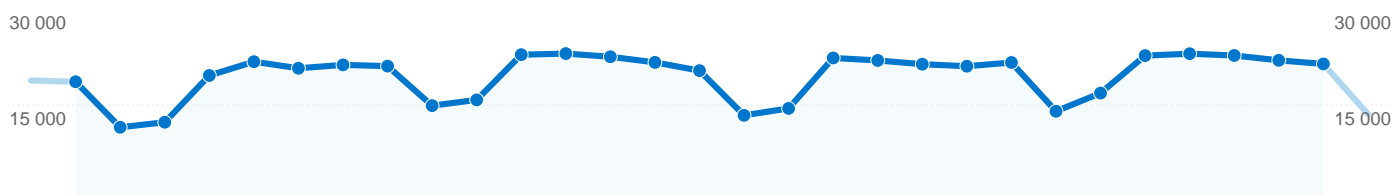

Fréquentation du site

567 986 Visites

2 250 007 Pages vues

3,96 Pages par visite

75,54 % Taux de rebond

00:03:13 Temps moyen sur le site

72,98 % Nouvelles visites (en %)

Vue d'ensemble des visiteurs

Vue d'ensemble du contenu

Pages	Pages vues	Pages vues (en %)
/viewtopic.php?f=3	482 089	21,43 %
/viewforum.php?f=3	325 037	14,45 %
/	187 957	8,35 %
/viewtopic.php?f=26	177 648	7,90 %
/viewtopic.php?f=4	132 153	5,87 %

Vue d'ensemble des objectifs

Conversions des objectifs
637

422 273 internautes ont visité ce site.

 **567 986** Visites

 **422 273** Visiteurs uniques absolus

 **2 250 007** Pages vues

 **3,96** Nombre moyen de pages vues

 **00:03:13** Temps passé sur le site

 **75,54 %** Taux de rebond

 **73,02 %** Nouvelles visites

Profil technique

Navigateur	Visites	Visites (en %)	Vitesse de connexion	Visites	Visites (en %)
Internet Explorer	317 609	55,92 %	DSL	327 678	57,69 %
Firefox	218 514	38,47 %	Unknown	161 835	28,49 %
Safari	19 763	3,48 %	T1	39 837	7,01 %
Mozilla	7 651	1,35 %	Cable	19 594	3,45 %
Opera	2 721	0,48 %	Dialup	14 643	2,58 %