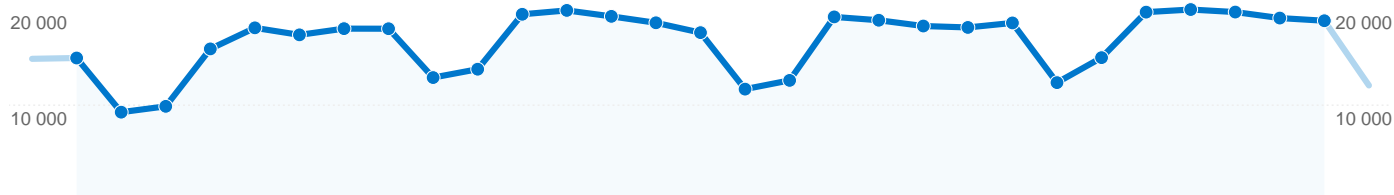

Fréquentation du site

567 986 Visites

2 250 007 Pages vues

3,96 Pages par visite

75,54 % Taux de rebond

00:03:13 Temps moyen sur le site

72,98 % Nouvelles visites (en %)

Vue d'ensemble des visiteurs

Visiteurs
422 273

Synthèse géographique world

Vue d'ensemble des sources de trafic

- **Sites référents**
339 667 (59,80 %)
- **Accès directs**
118 742 (20,91 %)
- **Moteurs de recherche**
109 577 (19,29 %)

Vue d'ensemble du contenu

Pages	Pages vues	Pages vues (en %)
/viewtopic.php?f=3	482 089	21,43 %
/viewforum.php?f=3	325 037	14,45 %
/	187 957	8,35 %
/viewtopic.php?f=26	177 648	7,90 %
/viewtopic.php?f=4	132 153	5,87 %

Vue d'ensemble des objectifs

Conversions des objectifs
637

422 273 internautes ont visité ce site.

 **567 986** Visites

 **422 273** Visiteurs uniques absolus

 **2 250 007** Pages vues

 **3,96** Nombre moyen de pages vues