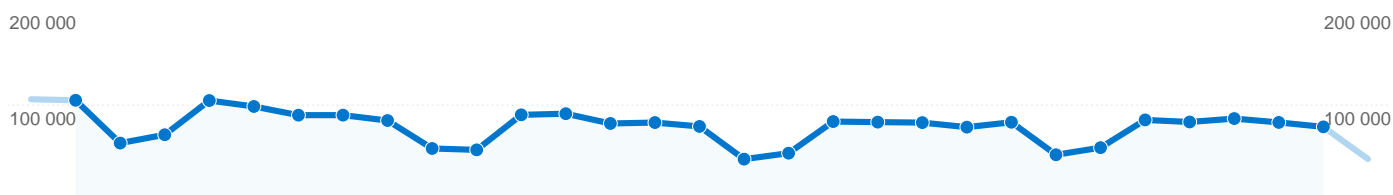

Les visiteurs ont réalisé 637 conversions d'objectifs.

637 conversions, Objectif 1 : Inscription

Performances des objectifs

Taux de conversion des objectifs

Taux de conversion des objectifs
0,11 %

Valeur totale des objectifs

Valeur totale des objectifs
\$0,00

567 986 visites, provenant de 114 pays/territoires.

Fréquentation du site

Visites	Pages par visite	Temps moyen sur le site	Nouvelles visites (en %)	Taux de rebond	
567 986 Total du site (en %) : 100,00 %	3,96 Moyenne du site : 3,96 (0,00 %)	00:03:13 Moyenne du site : 00:03:13 (0,00 %)	73,02 % Moyenne du site : 72,98 % (0,04 %)	75,54 % Moyenne du site : 75,54 % (0,00 %)	
Pays/Territoire	Visites	Pages par visite	Temps moyen sur le site	Nouvelles visites (en %)	Taux de rebond
France	529 383	3,94	00:03:10	73,24 %	75,73 %
United Kingdom	6 643	4,37	00:03:35	67,59 %	71,64 %
Belgium	6 386	3,78	00:03:15	74,85 %	77,23 %
Germany	3 988	3,52	00:02:52	63,64 %	69,68 %
Switzerland	3 624	7,86	00:06:02	65,01 %	66,11 %
United States	2 699	2,93	00:02:21	70,99 %	75,25 %
Luxembourg	2 162	3,26	00:02:22	71,51 %	77,71 %
Italy	1 452	2,34	00:02:07	82,85 %	87,26 %
Netherlands	1 339	5,34	00:03:31	65,35 %	68,11 %
Canada	1 293	5,67	00:04:37	58,70 %	57,15 %

De 1 à 10 sur 114

Les pages de ce site ont été consultées 2 250 007 fois au total.

 2 250 007 Pages vues

 1 509 299 Consultations uniques

 75,54 % Taux de rebond

Pages les plus consultées

Pages	Pages vues	Pages vues (en %)
/viewtopic.php?f=3	482 089	21,43 %
/viewforum.php?f=3	325 037	14,45 %
/	187 957	8,35 %
/viewtopic.php?f=26	177 648	7,90 %
/viewtopic.php?f=4	132 153	5,87 %