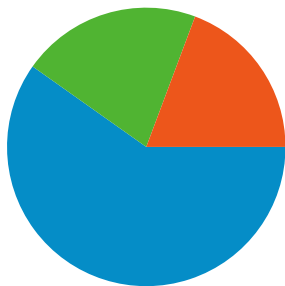

Vue d'ensemble des sources de trafic

- **Sites référents**
  339 667 (59,80 %)
- **Accès directs**
  118 742 (20,91 %)
- **Moteurs de recherche**
  109 577 (19,29 %)

Vue d'ensemble du contenu

Pages	Pages vues	Pages vues (en %)
/viewtopic.php?f=3	482 089	21,43 %
/viewforum.php?f=3	325 037	14,45 %
/	187 957	8,35 %
/viewtopic.php?f=26	177 648	7,90 %
/viewtopic.php?f=4	132 153	5,87 %

Vue d'ensemble des objectifs