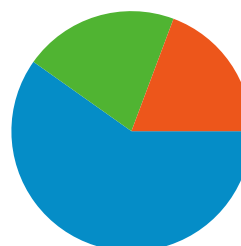

Vue d'ensemble des objectifs

Conversions des objectifs
637

422 273 internautes ont visité ce site.

 **567 986** Visites

 **422 273** Visiteurs uniques absolus

 **2 250 007** Pages vues

 **3,96** Nombre moyen de pages vues

 **00:03:13** Temps passé sur le site

 **75,54 %** Taux de rebond

 **73,02 %** Nouvelles visites

Profil technique

Navigateur	Visites	Visites (en %)	Vitesse de connexion	Visites	Visites (en %)
Internet Explorer	317 609	55,92 %	DSL	327 678	57,69 %
Firefox	218 514	38,47 %	Unknown	161 835	28,49 %
Safari	19 763	3,48 %	T1	39 837	7,01 %
Mozilla	7 651	1,35 %	Cable	19 594	3,45 %
Opera	2 721	0,48 %	Dialup	14 643	2,58 %

L'ensemble des sources de trafic a généré 567 986 visites au total.

20,91 % Accès directs

59,80 % Sites référents

19,29 % Moteurs de recherche

■ Sites référents
339 667 (59,80 %)

■ Accès directs
118 742 (20,91 %)