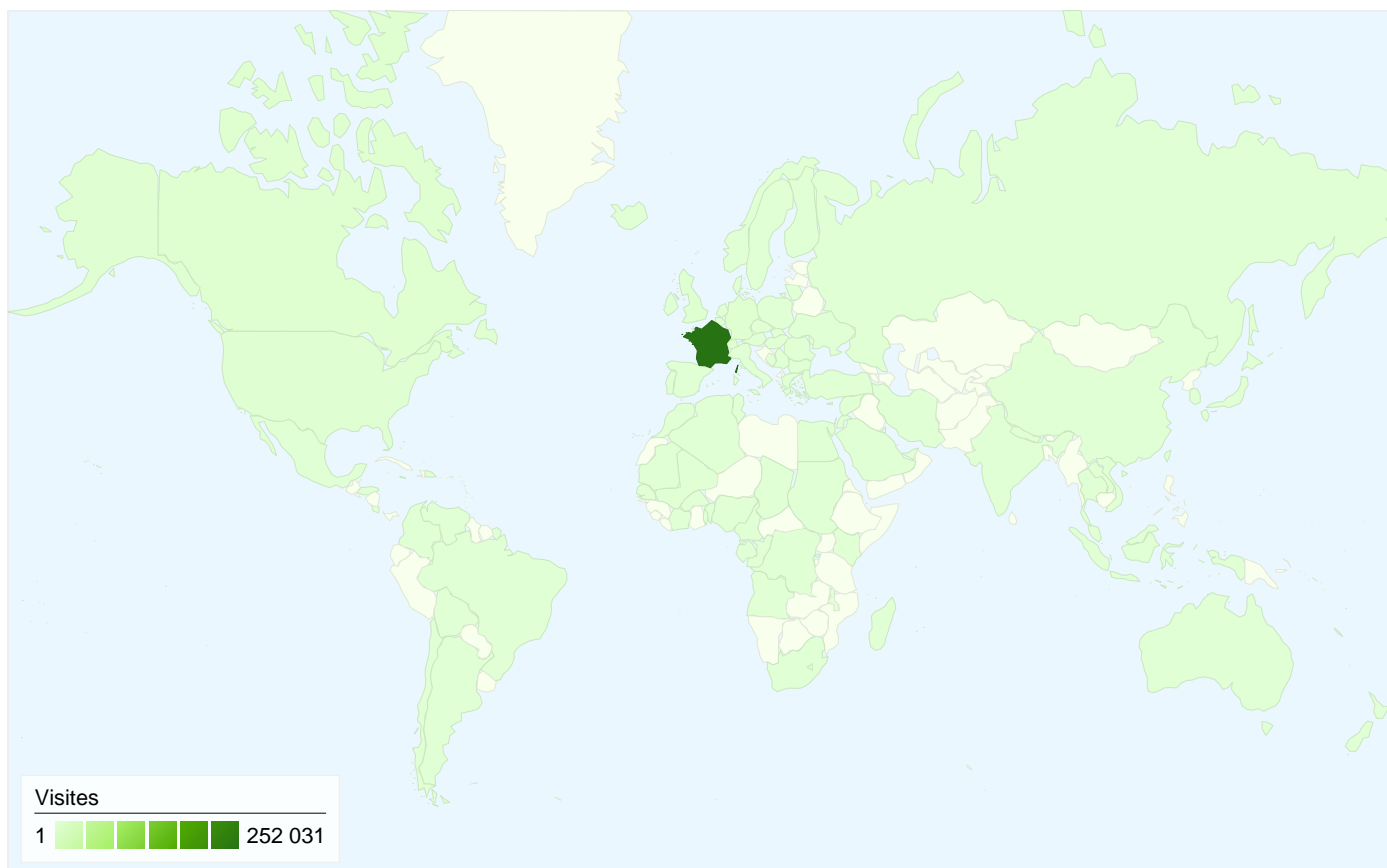

L'ensemble des sources de trafic a généré 276 539 visites au total.

27,63 % Accès directs

49,31 % Sites référents

23,06 % Moteurs de recherche

Les visiteurs ont réalisé 993 conversions d'objectifs.

 993 conversions, Objectif 1 : Inscription

## Performances des objectifs

Taux de conversion des objectifs

Taux de conversion des objectifs  
0,36 %

Valeur totale des objectifs

Valeur totale des objectifs  
\$0,00

276 539 visites, provenant de 114 pays/territoires.