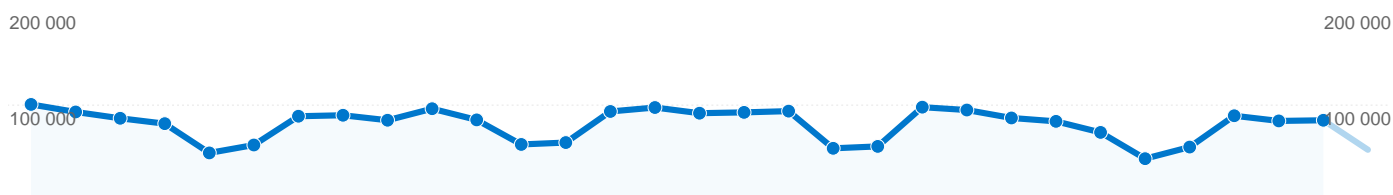

Les pages de ce site ont été consultées 2 407 339 fois au total.

2 407 339 Pages vues

1 510 445 Consultations uniques

32,35 % Taux de rebond

Pages les plus consultées

Pages	Pages vues	Pages vues (en %)
/viewtopic.php?f=3	513 577	21,33 %
/viewforum.php?f=3	356 770	14,82 %
/	214 280	8,90 %
/viewtopic.php?f=4	181 591	7,54 %
/viewtopic.php?f=26	139 423	5,79 %