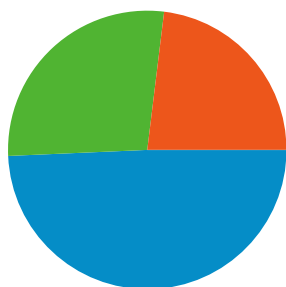

Vue d'ensemble des sources de trafic

- **Sites référents**
  136 357 (49,31 %)
- **Accès directs**
  76 400 (27,63 %)
- **Moteurs de recherche**
  63 780 (23,06 %)
- **Autre**
  2 (> 0,00 %)

Vue d'ensemble du contenu

Pages	Pages vues	Pages vues (en %)
/viewtopic.php?f=3	513 577	21,33 %
/viewforum.php?f=3	356 770	14,82 %
/	214 280	8,90 %
/viewtopic.php?f=4	181 591	7,54 %
/viewtopic.php?f=26	139 423	5,79 %

Vue d'ensemble des objectifs