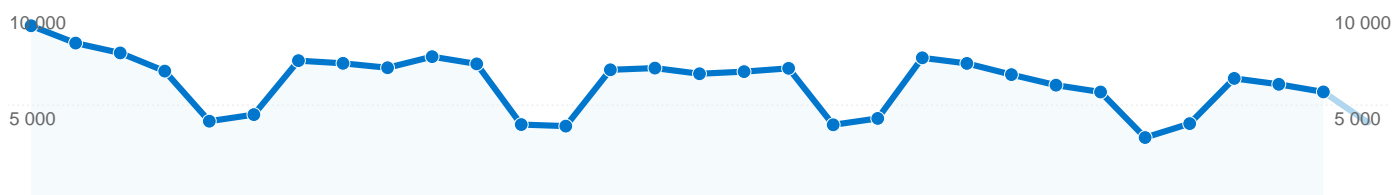

### Vue d'ensemble des visiteurs

**Visiteurs**  
**114 618**

### Vue d'ensemble des sources de trafic

- **Sites référents**  
136 357 (49,31 %)
- **Accès directs**  
76 400 (27,63 %)
- **Moteurs de recherche**  
63 780 (23,06 %)
- **Autre**  
2 (> 0,00 %)

### Vue d'ensemble du contenu

Pages	Pages vues	Pages vues (en %)
/viewtopic.php?f=3	513 577	21,33 %
/viewforum.php?f=3	356 770	14,82 %
/	214 280	8,90 %
/viewtopic.php?f=4	181 591	7,54 %
/viewtopic.php?f=26	139 423	5,79 %

### Vue d'ensemble des objectifs

**Conversions des objectifs**  
**993**

**114 618 internautes ont visité ce site.**

 **276 539** Visites

 **114 618** Visiteurs uniques absolus

 **2 407 339** Pages vues

 **8,71** Nombre moyen de pages vues