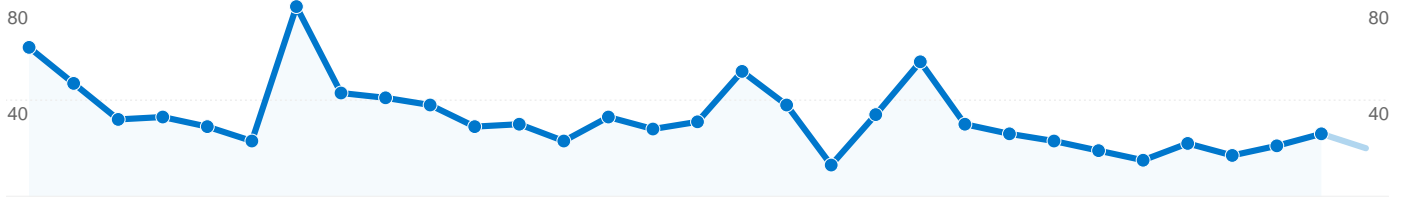

### Vue d'ensemble des objectifs

**Conversions des objectifs**  
**993**

**114 618 internautes ont visité ce site.**

 **276 539** Visites

 **114 618** Visiteurs uniques absolus

 **2 407 339** Pages vues

 **8,71** Nombre moyen de pages vues

L'ensemble des sources de trafic a généré 276 539 visites au total.

27,63 % Accès directs

49,31 % Sites référents

23,06 % Moteurs de recherche

### Principales sources de trafic

Sources	Visites	Visites (en %)	Mots clés	Visites	Visites (en %)
bulle-immobiliere.org (referral)	119 102	43,07 %	bulle immobiliere	9 184	14,40 %
(direct) ((none))	76 400	27,63 %	bulle immo	7 676	12,04 %
google (organic)	61 697	22,31 %	bulle immobilière	3 179	4,98 %
bulle-immobiliere.net (referral)	4 116	1,49 %	gachou	2 506	3,93 %
del.icio.us (referral)	1 573	0,57 %	forum immobilier	1 745	2,74 %

Les visiteurs ont réalisé 993 conversions d'objectifs.

 993 conversions, Objectif 1 : Inscription