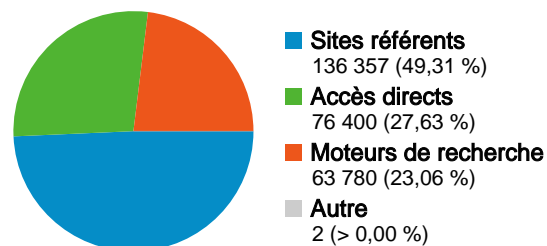

### Vue d'ensemble des objectifs

**Conversions des objectifs**  
**993**

**114 618 internautes ont visité ce site.**

 **276 539** Visites

 **114 618** Visiteurs uniques absolus

 **2 407 339** Pages vues

 **8,71** Nombre moyen de pages vues

## Profil technique

Navigateur	Visites	Visites (en %)	Vitesse de connexion	Visites	Visites (en %)
Internet Explorer	162 258	58,67 %	DSL	165 790	59,95 %
Firefox	100 035	36,17 %	Unknown	68 241	24,68 %
Safari	7 134	2,58 %	T1	21 138	7,64 %
Mozilla	2 928	1,06 %	Dialup	10 681	3,86 %
Opera	2 762	1,00 %	Cable	9 489	3,43 %

L'ensemble des sources de trafic a généré 276 539 visites au total.

27,63 % Accès directs

49,31 % Sites référents

23,06 % Moteurs de recherche

### Principales sources de trafic

Sources	Visites	Visites (en %)	Mots clés	Visites	Visites (en %)
bulle-immobiliere.org (referral)	119 102	43,07 %	bulle immobiliere	9 184	14,40 %
(direct) ((none))	76 400	27,63 %	bulle immo	7 676	12,04 %
google (organic)	61 697	22,31 %	bulle immobilière	3 179	4,98 %
bulle-immobiliere.net (referral)	4 116	1,49 %	gachou	2 506	3,93 %
del.icio.us (referral)	1 573	0,57 %	forum immobilier	1 745	2,74 %