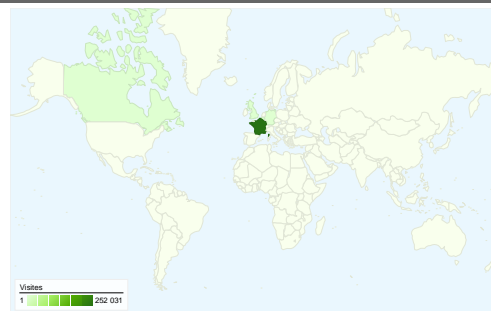

### Vue d'ensemble des visiteurs

**Visiteurs**  
**114 618**

### Synthèse géographique world

### Vue d'ensemble des sources de trafic

- **Sites référents**  
136 357 (49,31 %)
- **Accès directs**  
76 400 (27,63 %)
- **Moteurs de recherche**  
63 780 (23,06 %)
- **Autre**  
2 (> 0,00 %)

L'ensemble des sources de trafic a généré 276 539 visites au total.

27,63 % Accès directs

49,31 % Sites référents

23,06 % Moteurs de recherche