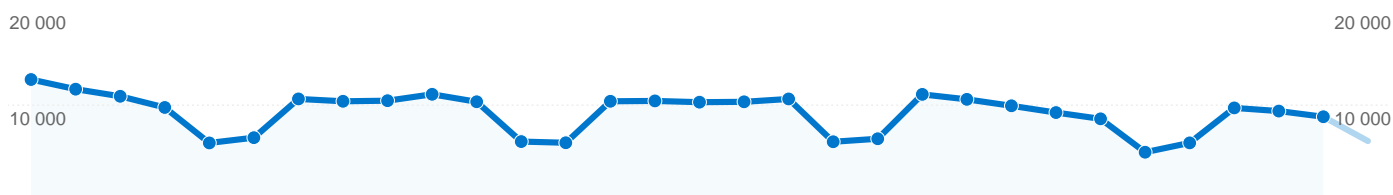

L'ensemble des sources de trafic a généré 276 539 visites au total.

27,63 % Accès directs

49,31 % Sites référents

23,06 % Moteurs de recherche