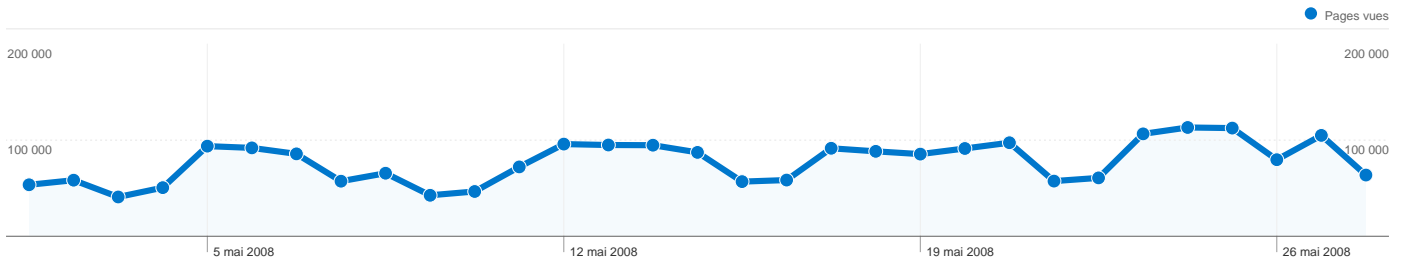

Les visiteurs ont réalisé 554 conversions d'objectifs.

554 conversions, Objectif 1 : Inscription

Performances des objectifs

Taux de conversion des objectifs

Taux de conversion des objectifs
0,23 %

Valeur totale des objectifs

Valeur totale des objectifs
\$0,00

241 437 visites, provenant de 116 pays/territoires.

Fréquentation du site

Visites	Pages par visite	Temps moyen sur le site	Nouvelles visites (en %)	Taux de rebond	
241 437 Total du site (en %) : 100,00 %	9,95 Moyenne du site : 9,95 (0,00 %)	00:10:28 Moyenne du site : 00:10:28 (0,00 %)	29,38 % Moyenne du site : 29,24 % (0,47 %)	22,46 % Moyenne du site : 22,46 % (0,00 %)	
Pays/Territoire	Visites	Pages par visite	Temps moyen sur le site	Nouvelles visites (en %)	Taux de rebond
France	222 397	10,03	00:10:30	29,08 %	22,11 %
United Kingdom	2 436	10,31	00:10:14	20,07 %	15,85 %
Belgium	2 305	8,46	00:09:51	31,63 %	26,90 %
Switzerland	1 921	11,35	00:10:47	25,87 %	16,50 %
Canada	1 649	6,53	00:05:25	59,55 %	51,91 %
Germany	1 643	7,86	00:07:12	25,81 %	23,07 %
United States	1 389	8,59	00:10:54	33,98 %	22,75 %
Luxembourg	1 123	10,07	00:08:52	18,08 %	18,08 %
Italy	614	10,31	00:09:59	23,94 %	28,18 %
Netherlands	599	12,23	00:13:20	25,04 %	18,20 %

De 1 à 10 sur 116

Les pages de ce site ont été consultées 2 401 533 fois au total.

 2 401 533 Pages vues

 1 503 697 Consultations uniques

 22,46 % Taux de rebond

Pages les plus consultées

Pages	Pages vues	Pages vues (en %)
/viewtopic.php?f=3	481 320	20,04 %
/viewforum.php?f=3	338 827	14,11 %
/	199 018	8,29 %
/viewtopic.php?f=26	178 952	7,45 %
/viewtopic.php?f=4	176 113	7,33 %