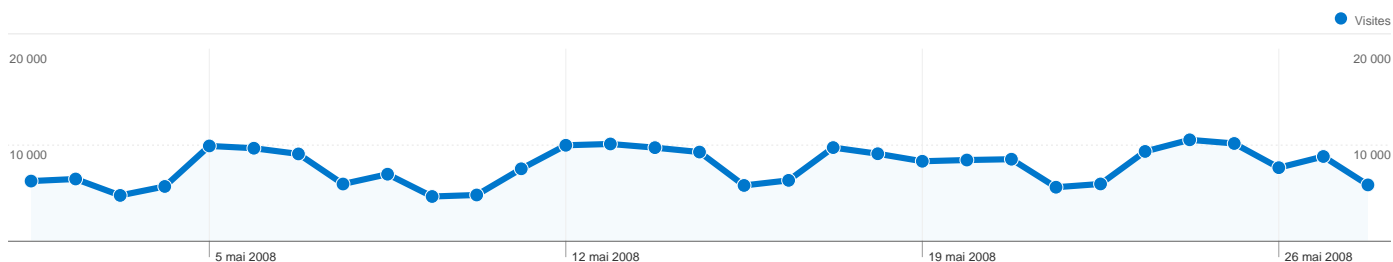

Vue d'ensemble du contenu

Pages	Pages vues	Pages vues (en %)
/viewtopic.php?f=3	481 320	20,04 %
/viewforum.php?f=3	338 827	14,11 %
/	199 018	8,29 %
/viewtopic.php?f=26	178 952	7,45 %
/viewtopic.php?f=4	176 113	7,33 %

Vue d'ensemble des objectifs

Conversions des objectifs
554

79 604 internautes ont visité ce site.

 **241 437** Visites

 **79 604** Visiteurs uniques absolus

 **2 401 533** Pages vues

 **9,95** Nombre moyen de pages vues

 **00:10:28** Temps passé sur le site

 **22,46 %** Taux de rebond

 **29,38 %** Nouvelles visites

Profil technique

Navigateur	Visites	Visites (en %)	Vitesse de connexion	Visites	Visites (en %)
Internet Explorer	128 446	53,20 %	DSL	154 148	63,85 %
Firefox	99 372	41,16 %	Unknown	54 759	22,68 %
Safari	7 091	2,94 %	T1	15 441	6,40 %
Opera	2 673	1,11 %	Cable	9 132	3,78 %
Mozilla	2 524	1,05 %	Dialup	7 062	2,92 %

L'ensemble des sources de trafic a généré 241 437 visites au total.

29,78 % Accès directs

46,19 % Sites référents

24,03 % Moteurs de recherche

■ Sites référents
111 524 (46,19 %)

■ Accès directs
71 896 (29,78 %)