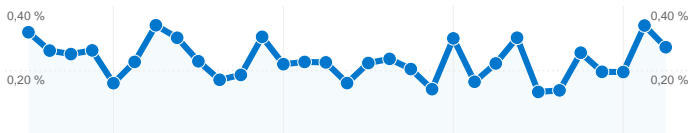

■ Moteurs de recherche
58 016 (24,03 %)

■ Autre
1 (> 0,00 %)

Principales sources de trafic

Sources	Visites	Visites (en %)	Mots clés	Visites	Visites (en %)
bulle-immobiliere.org (referral)	96 377	39,92 %	bulle immo	7 075	12,19 %
(direct) ((none))	71 896	29,78 %	bulle immobiliere	6 838	11,79 %
google (organic)	55 495	22,99 %	bulle immobilière	2 826	4,87 %
bulle-immobiliere.net (referral)	2 785	1,15 %	forum immobilier	1 212	2,09 %
agoravox.fr (referral)	2 138	0,89 %	gachou	895	1,54 %

Les visiteurs ont réalisé 554 conversions d'objectifs.

554 conversions, Objectif 1 : Inscription

Performances des objectifs

Taux de conversion des objectifs

Taux de conversion des objectifs
0,23 %

Valeur totale des objectifs