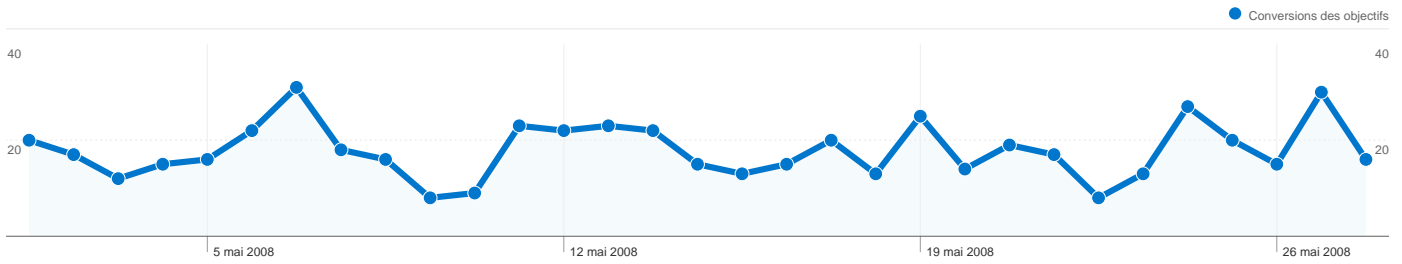

Vue d'ensemble des objectifs

Conversions des objectifs
554

79 604 internautes ont visité ce site.

 **241 437** Visites

 **79 604** Visiteurs uniques absolus

 **2 401 533** Pages vues

 **9,95** Nombre moyen de pages vues

L'ensemble des sources de trafic a généré 241 437 visites au total.

29,78 % Accès directs

46,19 % Sites référents

24,03 % Moteurs de recherche

■ Sites référents
111 524 (46,19 %)

■ Accès directs
71 896 (29,78 %)

■ Moteurs de recherche
58 016 (24,03 %)

■ Autre
1 (> 0,00 %)

Principales sources de trafic

Sources	Visites	Visites (en %)	Mots clés	Visites	Visites (en %)
bulle-immobiliere.org (referral)	96 377	39,92 %	bulle immo	7 075	12,19 %
(direct) ((none))	71 896	29,78 %	bulle immobiliere	6 838	11,79 %
google (organic)	55 495	22,99 %	bulle immobilière	2 826	4,87 %
bulle-immobiliere.net (referral)	2 785	1,15 %	forum immobilier	1 212	2,09 %
agoravox.fr (referral)	2 138	0,89 %	gachou	895	1,54 %

Les visiteurs ont réalisé 554 conversions d'objectifs.

554 conversions, Objectif 1 : Inscription

Performances des objectifs

Taux de conversion des objectifs

Taux de conversion des objectifs
0,23 %

Valeur totale des objectifs