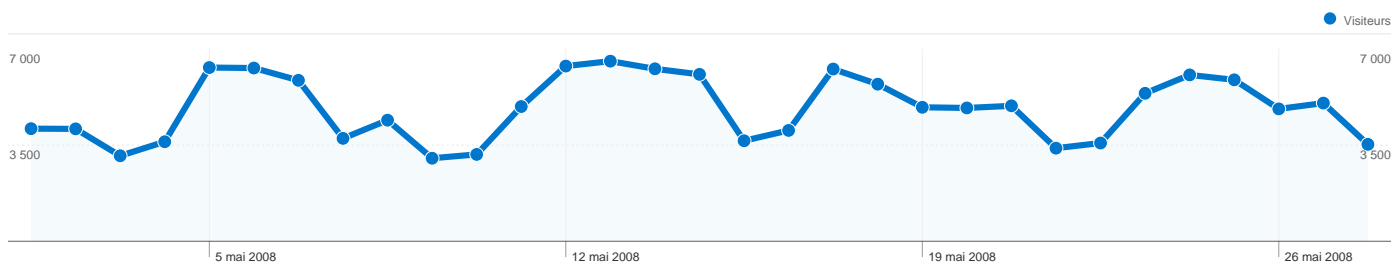

Fréquentation du site

241 437 Visites

22,46 % Taux de rebond

2 401 533 Pages vues

00:10:28 Temps moyen sur le site

9,95 Pages par visite

29,24 % Nouvelles visites (en %)

Vue d'ensemble des visiteurs

Visiteurs
79 604

Synthèse géographique world

Vue d'ensemble des sources de trafic

- **Sites référents**
111 524 (46,19 %)
- **Accès directs**
71 896 (29,78 %)
- **Moteurs de recherche**
58 016 (24,03 %)
- **Autre**
1 (> 0,00 %)

Vue d'ensemble du contenu

Pages	Pages vues	Pages vues (en %)
/viewtopic.php?f=3	481 320	20,04 %
/viewforum.php?f=3	338 827	14,11 %
/	199 018	8,29 %
/viewtopic.php?f=26	178 952	7,45 %
/viewtopic.php?f=4	176 113	7,33 %

Vue d'ensemble des objectifs

Conversions des objectifs
554

79 604 internautes ont visité ce site.

 **241 437** Visites

 **79 604** Visiteurs uniques absolus

 **2 401 533** Pages vues

 **9,95** Nombre moyen de pages vues