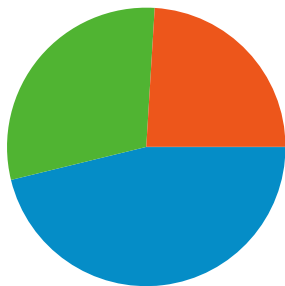

Vue d'ensemble des sources de trafic

- **Sites référents**
  111 524 (46,19 %)
- **Accès directs**
  71 896 (29,78 %)
- **Moteurs de recherche**
  58 016 (24,03 %)
- **Autre**
  1 (> 0,00 %)

Vue d'ensemble du contenu

Pages	Pages vues	Pages vues (en %)
/viewtopic.php?f=3	481 320	20,04 %
/viewforum.php?f=3	338 827	14,11 %
/	199 018	8,29 %
/viewtopic.php?f=26	178 952	7,45 %
/viewtopic.php?f=4	176 113	7,33 %