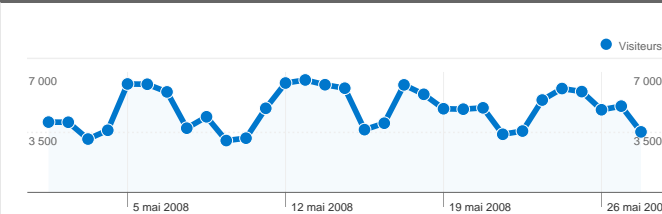

Fréquentation du site

241 437 Visites

22,46 % Taux de rebond

2 401 533 Pages vues

00:10:28 Temps moyen sur le site

9,95 Pages par visite

29,24 % Nouvelles visites (en %)

Vue d'ensemble des visiteurs

Visiteurs
79 604

Synthèse géographique world

Vue d'ensemble des sources de trafic

- **Sites référents**
111 524 (46,19 %)
- **Accès directs**
71 896 (29,78 %)
- **Moteurs de recherche**
58 016 (24,03 %)
- **Autre**
1 (> 0,00 %)

Vue d'ensemble des objectifs

Conversions des objectifs
554

79 604 internautes ont visité ce site.

 **241 437** Visites

 **79 604** Visiteurs uniques absolus

 **2 401 533** Pages vues

 **9,95** Nombre moyen de pages vues

De 1 à 10 sur 116

Les pages de ce site ont été consultées 2 401 533 fois au total.

 2 401 533 Pages vues

 1 503 697 Consultations uniques

 22,46 % Taux de rebond

Pages les plus consultées

Pages	Pages vues	Pages vues (en %)
/viewtopic.php?f=3	481 320	20,04 %
/viewforum.php?f=3	338 827	14,11 %
/	199 018	8,29 %
/viewtopic.php?f=26	178 952	7,45 %
/viewtopic.php?f=4	176 113	7,33 %