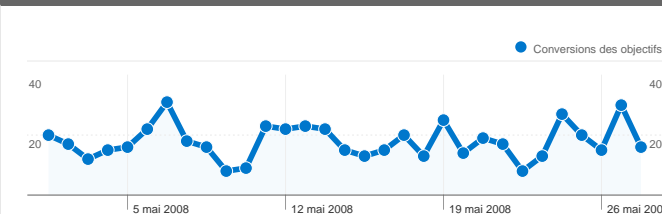

Fréquentation du site

241 437 Visites

22,46 % Taux de rebond

2 401 533 Pages vues

00:10:28 Temps moyen sur le site

9,95 Pages par visite

29,24 % Nouvelles visites (en %)

Vue d'ensemble des visiteurs

Visiteurs
79 604

Synthèse géographique world

Vue d'ensemble des sources de trafic

- **Sites référents**
111 524 (46,19 %)
- **Accès directs**
71 896 (29,78 %)
- **Moteurs de recherche**
58 016 (24,03 %)
- **Autre**
1 (> 0,00 %)

Vue d'ensemble du contenu

Pages	Pages vues	Pages vues (en %)
/viewtopic.php?f=3	481 320	20,04 %
/viewforum.php?f=3	338 827	14,11 %
/	199 018	8,29 %
/viewtopic.php?f=26	178 952	7,45 %
/viewtopic.php?f=4	176 113	7,33 %

Vue d'ensemble des objectifs

Conversions des objectifs
554

79 604 internautes ont visité ce site.

 **241 437** Visites

 **79 604** Visiteurs uniques absolus

 **2 401 533** Pages vues

 **9,95** Nombre moyen de pages vues