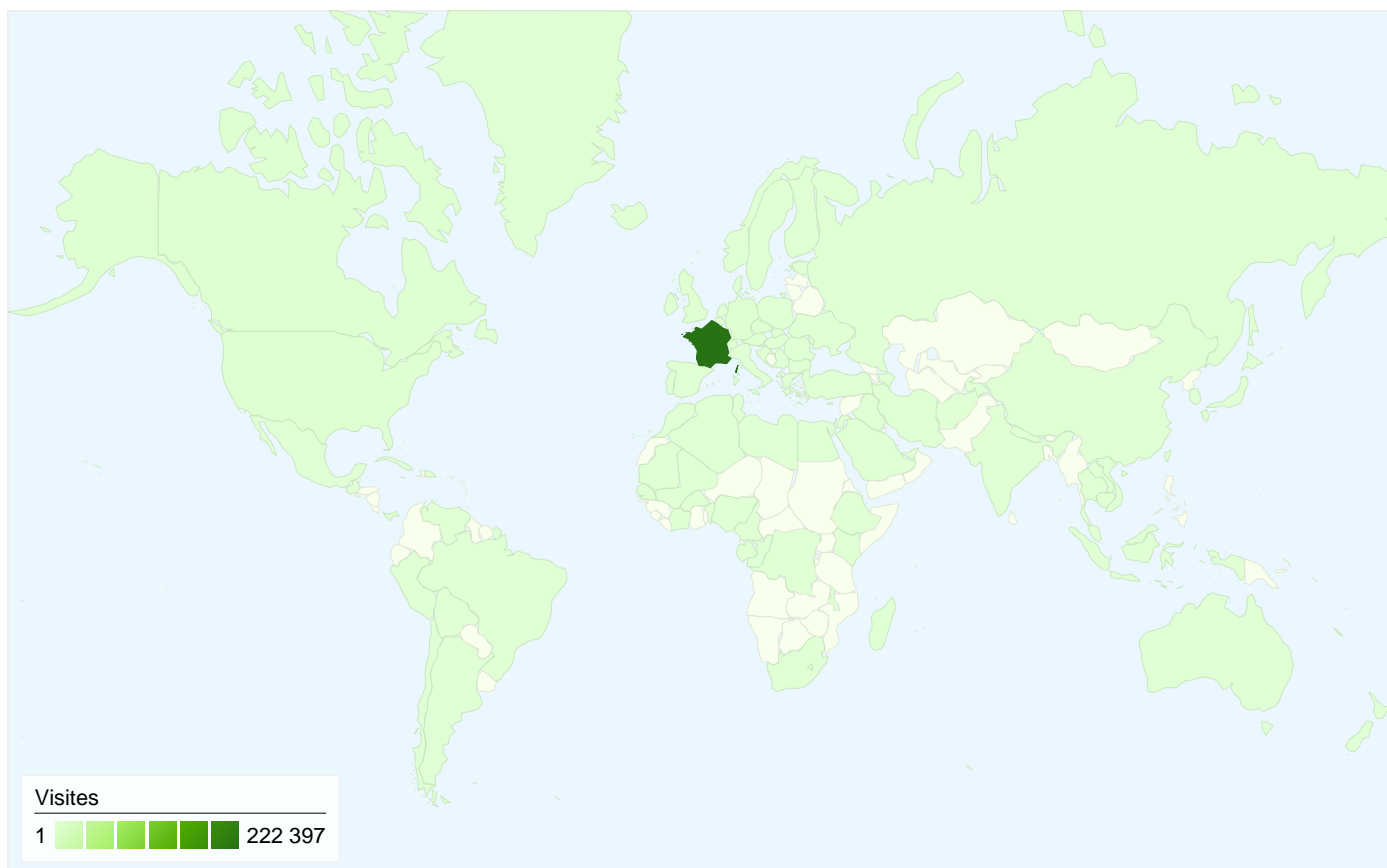

Visiteurs
79 604

Synthèse géographique world

Vue d'ensemble des sources de trafic

- **Sites référents**
111 524 (46,19 %)
- **Accès directs**
71 896 (29,78 %)
- **Moteurs de recherche**
58 016 (24,03 %)
- **Autre**
1 (> 0,00 %)

L'ensemble des sources de trafic a généré 241 437 visites au total.

29,78 % Accès directs

46,19 % Sites référents

24,03 % Moteurs de recherche

■ Sites référents
111 524 (46,19 %)

■ Accès directs
71 896 (29,78 %)

Les visiteurs ont réalisé 554 conversions d'objectifs.

554 conversions, Objectif 1 : Inscription

Performances des objectifs

Taux de conversion des objectifs

Taux de conversion des objectifs
0,23 %

Valeur totale des objectifs

Valeur totale des objectifs
\$0,00

241 437 visites, provenant de 116 pays/territoires.

Fréquentation du site

Visites	Pages par visite	Temps moyen sur le site	Nouvelles visites (en %)	Taux de rebond	
241 437 Total du site (en %) : 100,00 %	9,95 Moyenne du site : 9,95 (0,00 %)	00:10:28 Moyenne du site : 00:10:28 (0,00 %)	29,38 % Moyenne du site : 29,24 % (0,47 %)	22,46 % Moyenne du site : 22,46 % (0,00 %)	
Pays/Territoire	Visites	Pages par visite	Temps moyen sur le site	Nouvelles visites (en %)	Taux de rebond
France	222 397	10,03	00:10:30	29,08 %	22,11 %
United Kingdom	2 436	10,31	00:10:14	20,07 %	15,85 %
Belgium	2 305	8,46	00:09:51	31,63 %	26,90 %
Switzerland	1 921	11,35	00:10:47	25,87 %	16,50 %
Canada	1 649	6,53	00:05:25	59,55 %	51,91 %
Germany	1 643	7,86	00:07:12	25,81 %	23,07 %
United States	1 389	8,59	00:10:54	33,98 %	22,75 %
Luxembourg	1 123	10,07	00:08:52	18,08 %	18,08 %
Italy	614	10,31	00:09:59	23,94 %	28,18 %
Netherlands	599	12,23	00:13:20	25,04 %	18,20 %