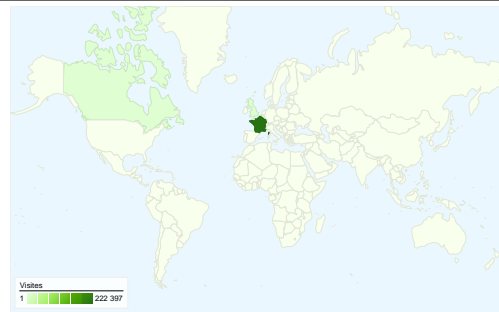

Fréquentation du site

241 437 Visites

22,46 % Taux de rebond

2 401 533 Pages vues

00:10:28 Temps moyen sur le site

9,95 Pages par visite

29,24 % Nouvelles visites (en %)

Vue d'ensemble des visiteurs

Visiteurs
79 604

Synthèse géographique world

Vue d'ensemble des sources de trafic

- **Sites référents**
111 524 (46,19 %)
- **Accès directs**
71 896 (29,78 %)
- **Moteurs de recherche**
58 016 (24,03 %)
- **Autre**
1 (> 0,00 %)

L'ensemble des sources de trafic a généré 241 437 visites au total.

29,78 % Accès directs

46,19 % Sites référents

24,03 % Moteurs de recherche

■ Sites référents
111 524 (46,19 %)

■ Accès directs
71 896 (29,78 %)

Valeur totale des objectifs
\$0,00

241 437 visites, provenant de 116 pays/territoires.

Fréquentation du site

Visites	Pages par visite	Temps moyen sur le site	Nouvelles visites (en %)	Taux de rebond	
241 437 Total du site (en %) : 100,00 %	9,95 Moyenne du site : 9,95 (0,00 %)	00:10:28 Moyenne du site : 00:10:28 (0,00 %)	29,38 % Moyenne du site : 29,24 % (0,47 %)	22,46 % Moyenne du site : 22,46 % (0,00 %)	
Pays/Territoire	Visites	Pages par visite	Temps moyen sur le site	Nouvelles visites (en %)	Taux de rebond
France	222 397	10,03	00:10:30	29,08 %	22,11 %
United Kingdom	2 436	10,31	00:10:14	20,07 %	15,85 %
Belgium	2 305	8,46	00:09:51	31,63 %	26,90 %
Switzerland	1 921	11,35	00:10:47	25,87 %	16,50 %
Canada	1 649	6,53	00:05:25	59,55 %	51,91 %
Germany	1 643	7,86	00:07:12	25,81 %	23,07 %
United States	1 389	8,59	00:10:54	33,98 %	22,75 %
Luxembourg	1 123	10,07	00:08:52	18,08 %	18,08 %
Italy	614	10,31	00:09:59	23,94 %	28,18 %
Netherlands	599	12,23	00:13:20	25,04 %	18,20 %