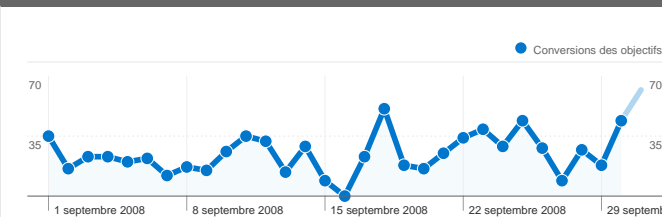

Fréquentation du site

338 517 Visites

20,50 % Taux de rebond

3 643 566 Pages vues

00:11:28 Temps moyen passé sur le site

10,76 Pages par visite

26,04 % Nouvelles visites (en %)

Vue d'ensemble des visiteurs

Visiteurs
99 939

Synthèse géographique world

Vue d'ensemble des sources de trafic

- **Accès directs**
156 607,00 (46,26 %)
- **Moteurs de recherche**
140 451,00 (41,49 %)
- **Sites référents**
41 459,00 (12,25 %)

Vue d'ensemble des objectifs

Conversions des objectifs
733

99 939 internautes ont visité ce site.

338 517 Visites

99 939 Visiteurs uniques absolus

3 643 566 Pages vues

10,76 Nombre moyen de pages vues

00:11:28 Temps passé sur le site

De 1 à 10 sur 123

Les pages de ce site ont été consultées 3 643 566 fois au total.

 3 643 566 Pages vues

 2 464 925 Consultations uniques

 20,50 % Taux de rebond

Pages les plus consultées

Pages	Pages vues	Pages vues (en %)
/forum/	258 664	7,10 %
/forum/viewforum.php?f=3	142 459	3,91 %
/forum/viewforum.php?f=4	127 111	3,49 %
/forum/index.php	99 910	2,74 %
/drupal/	96 883	2,66 %