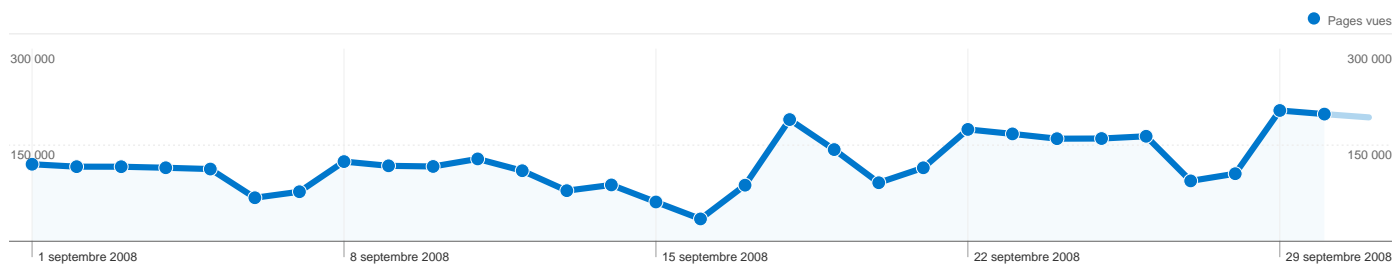

Les pages de ce site ont été consultées 3 643 566 fois au total.

3 643 566 Pages vues

2 464 925 Consultations uniques

20,50 % Taux de rebond

Pages les plus consultées

Pages	Pages vues	Pages vues (en %)
/forum/	258 664	7,10 %
/forum/viewforum.php?f=3	142 459	3,91 %
/forum/viewforum.php?f=4	127 111	3,49 %
/forum/index.php	99 910	2,74 %
/drupal/	96 883	2,66 %