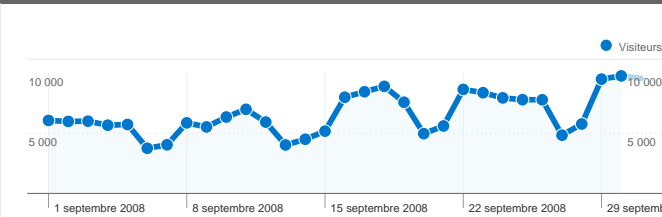

Fréquentation du site

338 517 Visites

20,50 % Taux de rebond

3 643 566 Pages vues

00:11:28 Temps moyen passé sur le site

10,76 Pages par visite

26,04 % Nouvelles visites (en %)

Vue d'ensemble des visiteurs

Visiteurs
99 939

Synthèse géographique world

Vue d'ensemble des sources de trafic

- **Accès directs**
156 607,00 (46,26 %)
- **Moteurs de recherche**
140 451,00 (41,49 %)
- **Sites référents**
41 459,00 (12,25 %)

Vue d'ensemble des objectifs

Conversions des objectifs
733

99 939 internautes ont visité ce site.

338 517 Visites

99 939 Visiteurs uniques absolus

3 643 566 Pages vues

10,76 Nombre moyen de pages vues

00:11:28 Temps passé sur le site

De 1 à 10 sur 123

Les pages de ce site ont été consultées 3 643 566 fois au total.

 3 643 566 Pages vues

 2 464 925 Consultations uniques

 20,50 % Taux de rebond

Pages les plus consultées

Pages	Pages vues	Pages vues (en %)
/forum/	258 664	7,10 %
/forum/viewforum.php?f=3	142 459	3,91 %
/forum/viewforum.php?f=4	127 111	3,49 %
/forum/index.php	99 910	2,74 %
/drupal/	96 883	2,66 %