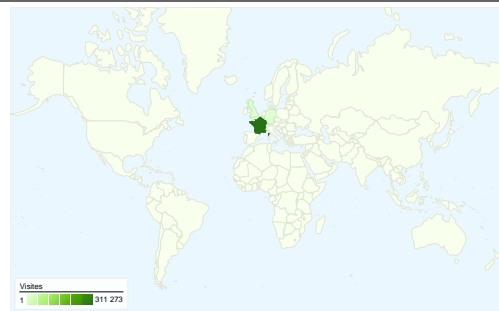

Fréquentation du site

338 517 Visites

20,50 % Taux de rebond

3 643 566 Pages vues

00:11:28 Temps moyen passé sur le site

10,76 Pages par visite

26,04 % Nouvelles visites (en %)

Vue d'ensemble des visiteurs

Visiteurs
99 939

Synthèse géographique world

Vue d'ensemble des sources de trafic

- **Accès directs**
156 607,00 (46,26 %)
- **Moteurs de recherche**
140 451,00 (41,49 %)
- **Sites référents**
41 459,00 (12,25 %)

L'ensemble des sources de trafic a généré 338 517 visites au total.

46,26 % Trafic direct

12,25 % Sites de référence

41,49 % Moteurs de recherche

- **Accès directs**
156 607,00 (46,26 %)
- **Moteurs de recherche**
140 451,00 (41,49 %)
- **Sites référents**
41 459,00 (12,25 %)

338 517 visites, provenant de 123 pays/territoires.

Fréquentation du site

Visites	Pages par visite	Temps moyen passé sur le site	Nouvelles visites (en %)	Taux de rebond	
338 517 Total du site (en %) : 100,00 %	10,76 Moyenne du site : 10,76 (0,00 %)	00:11:28 Moyenne du site : 00:11:28 (0,00 %)	26,15 % Moyenne du site : 26,04 % (0,43 %)	20,50 % Moyenne du site : 20,50 % (0,00 %)	
Pays/Territoire	Visites	Pages par visite	Temps moyen passé sur le site	Nouvelles visites (en %)	Taux de rebond
France	311 273	10,80	00:11:28	26,28 %	20,59 %
United Kingdom	4 221	9,78	00:09:36	21,49 %	15,54 %
Belgium	2 911	8,42	00:09:17	30,23 %	25,46 %
Germany	2 790	9,44	00:09:39	12,62 %	13,55 %
Switzerland	2 534	12,21	00:10:44	29,95 %	19,18 %
United States	2 363	10,77	00:11:54	20,65 %	16,25 %
Luxembourg	1 544	14,07	00:12:16	15,80 %	13,21 %
Canada	1 213	7,57	00:07:54	47,57 %	28,85 %
Netherlands	829	12,17	00:13:39	14,35 %	13,75 %
Italy	644	14,59	00:15:46	13,20 %	12,42 %