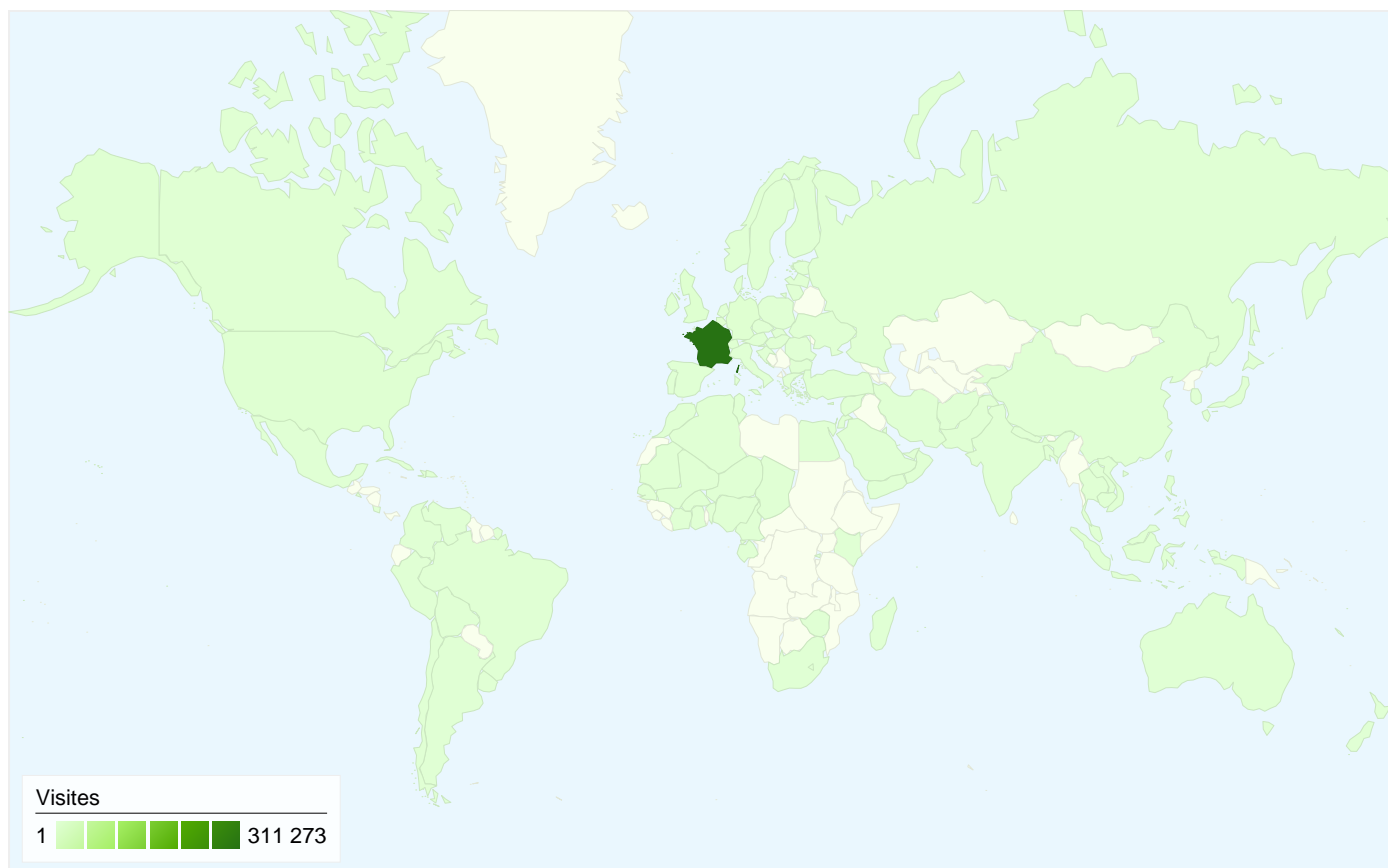

Visiteurs
99 939

Synthèse géographique world

Vue d'ensemble des sources de trafic

- **Accès directs**
156 607,00 (46,26 %)
- **Moteurs de recherche**
140 451,00 (41,49 %)
- **Sites référents**
41 459,00 (12,25 %)

L'ensemble des sources de trafic a généré 338 517 visites au total.

46,26 % Trafic direct

12,25 % Sites de référence

41,49 % Moteurs de recherche

- **Accès directs**
156 607,00 (46,26 %)
- **Moteurs de recherche**
140 451,00 (41,49 %)
- **Sites référents**
41 459,00 (12,25 %)

338 517 visites, provenant de 123 pays/territoires.

Fréquentation du site

Visites	Pages par visite	Temps moyen passé sur le site	Nouvelles visites (en %)	Taux de rebond	
338 517 Total du site (en %) : 100,00 %	10,76 Moyenne du site : 10,76 (0,00 %)	00:11:28 Moyenne du site : 00:11:28 (0,00 %)	26,15 % Moyenne du site : 26,04 % (0,43 %)	20,50 % Moyenne du site : 20,50 % (0,00 %)	
Pays/Territoire	Visites	Pages par visite	Temps moyen passé sur le site	Nouvelles visites (en %)	Taux de rebond
France	311 273	10,80	00:11:28	26,28 %	20,59 %
United Kingdom	4 221	9,78	00:09:36	21,49 %	15,54 %
Belgium	2 911	8,42	00:09:17	30,23 %	25,46 %
Germany	2 790	9,44	00:09:39	12,62 %	13,55 %
Switzerland	2 534	12,21	00:10:44	29,95 %	19,18 %
United States	2 363	10,77	00:11:54	20,65 %	16,25 %
Luxembourg	1 544	14,07	00:12:16	15,80 %	13,21 %
Canada	1 213	7,57	00:07:54	47,57 %	28,85 %
Netherlands	829	12,17	00:13:39	14,35 %	13,75 %
Italy	644	14,59	00:15:46	13,20 %	12,42 %