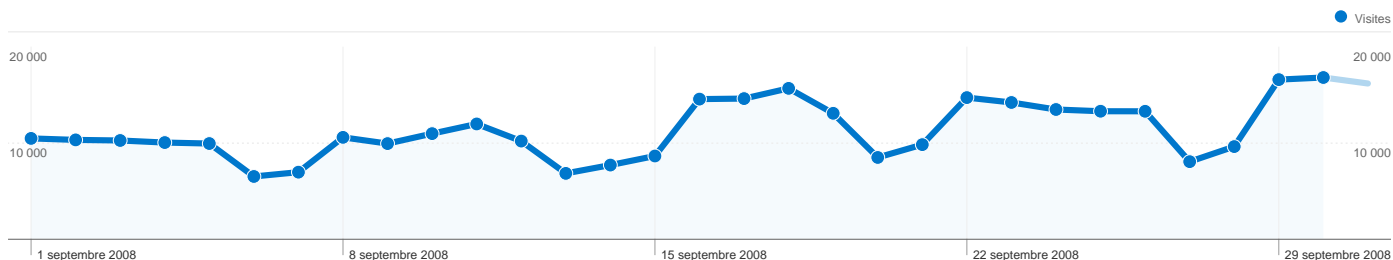

L'ensemble des sources de trafic a généré 338 517 visites au total.

46,26 % Trafic direct

12,25 % Sites de référence

41,49 % Moteurs de recherche