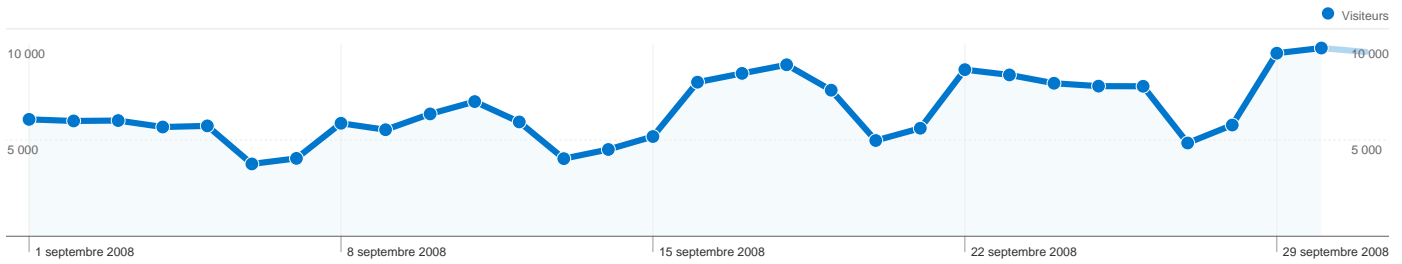

Fréquentation du site

338 517 Visites

20,50 % Taux de rebond

3 643 566 Pages vues

00:11:28 Temps moyen passé sur le site

10,76 Pages par visite

26,04 % Nouvelles visites (en %)

Vue d'ensemble des visiteurs

Visiteurs
99 939

Synthèse géographique world

Vue d'ensemble des sources de trafic

- **Accès directs**
156 607,00 (46,26 %)
- **Moteurs de recherche**
140 451,00 (41,49 %)
- **Sites référents**
41 459,00 (12,25 %)

Vue d'ensemble des objectifs

Conversions des objectifs
733

99 939 internautes ont visité ce site.

338 517 Visites

99 939 Visiteurs uniques absolus

3 643 566 Pages vues

10,76 Nombre moyen de pages vues

00:11:28 Temps passé sur le site

L'ensemble des sources de trafic a généré 338 517 visites au total.

46,26 % Trafic direct

12,25 % Sites de référence

41,49 % Moteurs de recherche

- **Accès directs**
156 607,00 (46,26 %)
- **Moteurs de recherche**
140 451,00 (41,49 %)
- **Sites référents**
41 459,00 (12,25 %)