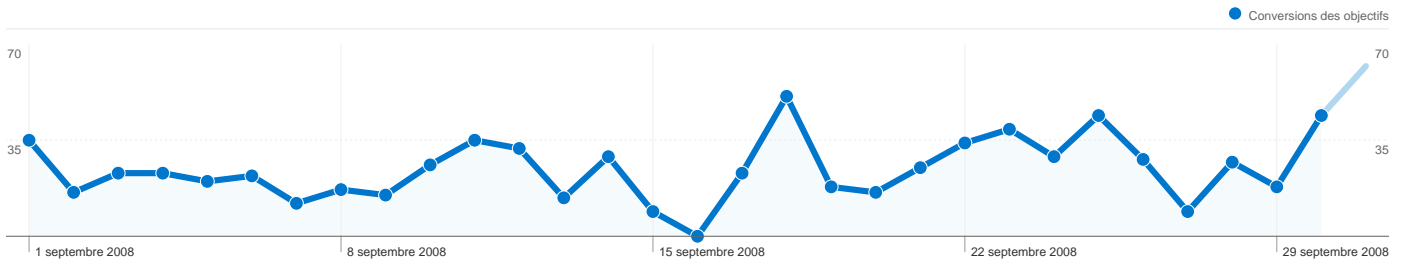

Les visiteurs ont réalisé 733 conversions d'objectifs.

733 conversions, Objectif 1 : Enregistrement sur le forum