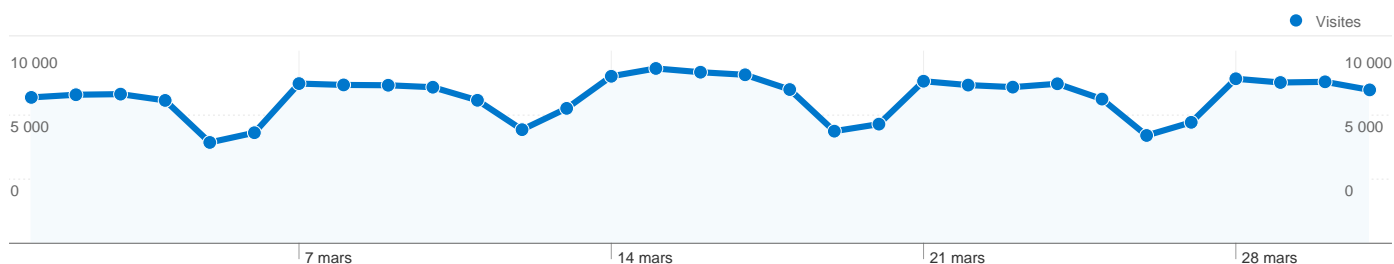

Au total, 236 146 visites ont été générées sur l'ensemble des sources de trafic.

42,77 % Trafic direct

7,87 % Sites de référence

49,36 % Moteurs de recherche

■ Moteurs de recherche

116 568,00 (49,36 %)

■ Accès directs

100 991,00 (42,77 %)

■ Sites référents

18 586,00 (7,87 %)

■ Autres

1 (> 0,00 %)

Principales sources de trafic

Sources	Visites	Visites (en %)	Mots clés	Visites	Visites (en %)
google (organic)	112 069	47,46 %	bulle immo	21 577	18,51 %
(direct) ((none))	100 991	42,77 %	bulle immobiliere	19 164	16,44 %
google.fr (referral)	7 400	3,13 %	bulle immobilière	3 785	3,25 %
bing (organic)	2 417	1,02 %	forum bulle immo	2 349	2,02 %
yahoo (organic)	1 664	0,70 %	bulle immobiliere forum	2 065	1,77 %