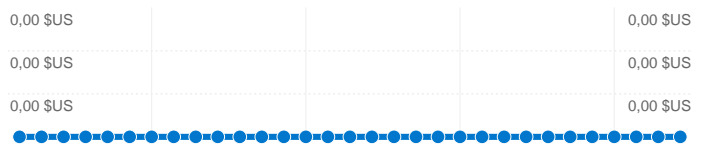

Valeur totale des objectifs

Valeur totale des objectifs
0,00 $US