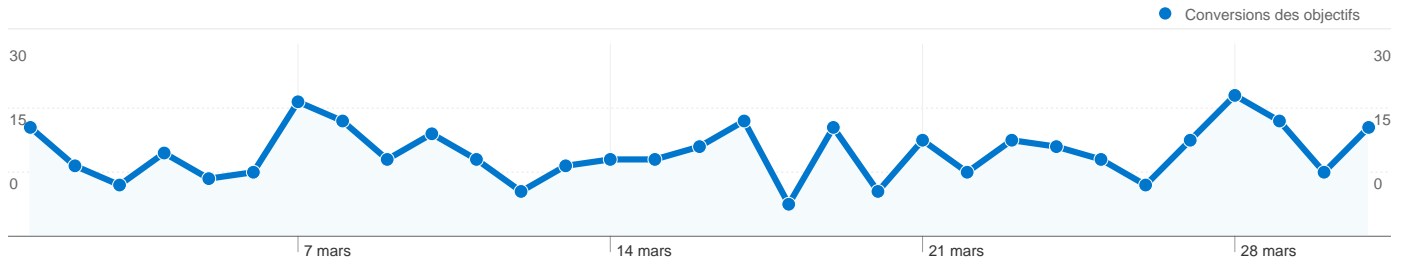

**Au total, 236 146 visites ont été générées sur l'ensemble des sources de trafic.**

42,77 % Trafic direct

7,87 % Sites de référence

49,36 % Moteurs de recherche

■ Moteurs de recherche

116 568,00 (49,36 %)

■ Accès directs

100 991,00 (42,77 %)

■ Sites référents

18 586,00 (7,87 %)

■ Autres

1 (> 0,00 %)

## Principales sources de trafic

Sources	Visites	Visites (en %)	Mots clés	Visites	Visites (en %)
google (organic)	112 069	47,46 %	bulle immo	21 577	18,51 %
(direct) ((none))	100 991	42,77 %	bulle immobiliere	19 164	16,44 %
google.fr (referral)	7 400	3,13 %	bulle immobilière	3 785	3,25 %
bing (organic)	2 417	1,02 %	forum bulle immo	2 349	2,02 %
yahoo (organic)	1 664	0,70 %	bulle immobiliere forum	2 065	1,77 %

**406 conversions par objectif ont été réalisées par les visiteurs.**

 **406 conversions, objectif 1 : Enregistrement sur le forum**