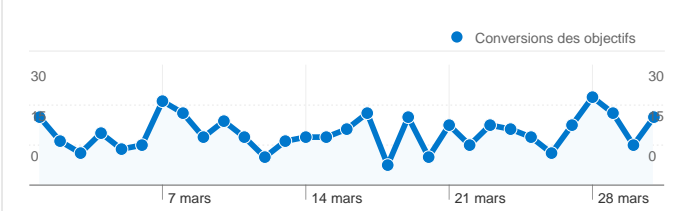

**Fréquentation du site**

**236 146** Visites

**24,56 %** Taux de rebond

**1 849 884** Pages vues

**00:09:17** Temps moyen passé sur le site

**7,83** Pages par visite

**28,82 %** Nouvelles visites (en %)

**Vue d'ensemble des visiteurs**

**Visiteurs**  
**77 488**

**Synthèse géographique**

**Vue d'ensemble des sources de trafic**

- **Moteurs de recherche**  
116 568,00 (49,36 %)
- **Accès directs**  
100 991,00 (42,77 %)
- **Sites référents**  
18 586,00 (7,87 %)
- **Autres**  
1 (> 0,00 %)

**Vue d'ensemble du contenu**

Pages	Pages vues	Pages vues (en %)
/forum/	151 614	8,20 %
/forum/search.php?search_id=	94 681	5,12 %
/forum/index.php	66 202	3,58 %
/forum/viewforum.php?f=3	51 408	2,78 %
/forum/viewforum.php?f=4	47 899	2,59 %

**Vue d'ensemble des objectifs**

**Conversions des objectifs**  
**406**

**77 488 internautes ont visité ce site.**

236 146 Visites

77 488 Visiteurs uniques absolus

1 849 884 Pages vues

7,83 Nombre moyen de pages vues