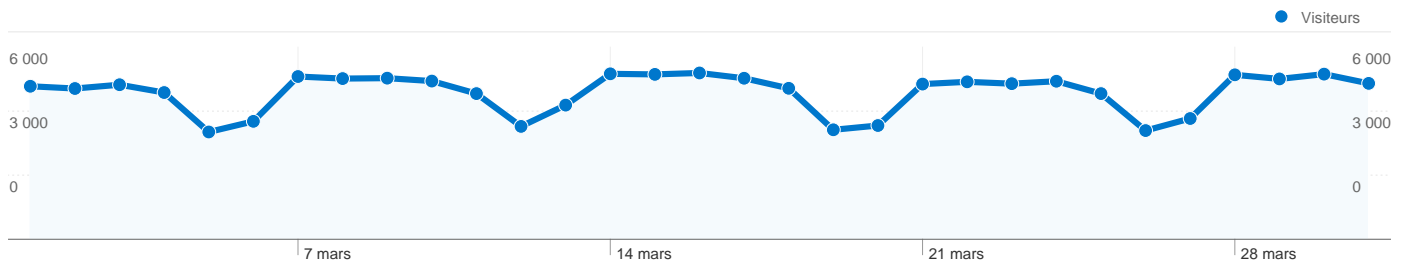

**Fréquentation du site**

**236 146** Visites

**24,56 %** Taux de rebond

**1 849 884** Pages vues

**00:09:17** Temps moyen passé sur le site

**7,83** Pages par visite

**28,82 %** Nouvelles visites (en %)

**Vue d'ensemble des visiteurs**

**Visiteurs**  
**77 488**

**Synthèse géographique**

**Vue d'ensemble des sources de trafic**

- **Moteurs de recherche**  
116 568,00 (49,36 %)
- **Accès directs**  
100 991,00 (42,77 %)
- **Sites référents**  
18 586,00 (7,87 %)
- **Autres**  
1 (> 0,00 %)

**Vue d'ensemble du contenu**

Pages	Pages vues	Pages vues (en %)
/forum/	151 614	8,20 %
/forum/search.php?search_id=	94 681	5,12 %
/forum/index.php	66 202	3,58 %
/forum/viewforum.php?f=3	51 408	2,78 %
/forum/viewforum.php?f=4	47 899	2,59 %

**Vue d'ensemble des objectifs**

**Conversions des objectifs**  
**406**

**77 488 internautes ont visité ce site.**

236 146 Visites

77 488 Visiteurs uniques absolus

1 849 884 Pages vues

7,83 Nombre moyen de pages vues