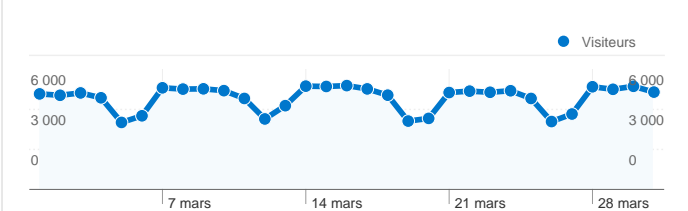

**Fréquentation du site**

**236 146** Visites

**24,56 %** Taux de rebond

**1 849 884** Pages vues

**00:09:17** Temps moyen passé sur le site

**7,83** Pages par visite

**28,82 %** Nouvelles visites (en %)

**Vue d'ensemble des visiteurs**

**Visiteurs**  
**77 488**

**Synthèse géographique**

**Vue d'ensemble des sources de trafic**

- **Moteurs de recherche**  
116 568,00 (49,36 %)
- **Accès directs**  
100 991,00 (42,77 %)
- **Sites référents**  
18 586,00 (7,87 %)
- **Autres**  
1 (> 0,00 %)

**Vue d'ensemble du contenu**

Pages	Pages vues	Pages vues (en %)
/forum/	151 614	8,20 %
/forum/search.php?search_id=	94 681	5,12 %
/forum/index.php	66 202	3,58 %
/forum/viewforum.php?f=3	51 408	2,78 %
/forum/viewforum.php?f=4	47 899	2,59 %

**Vue d'ensemble des objectifs**

**Conversions des objectifs**  
**406**

**77 488 internautes ont visité ce site.**

236 146 Visites

77 488 Visiteurs uniques absolus

1 849 884 Pages vues

7,83 Nombre moyen de pages vues